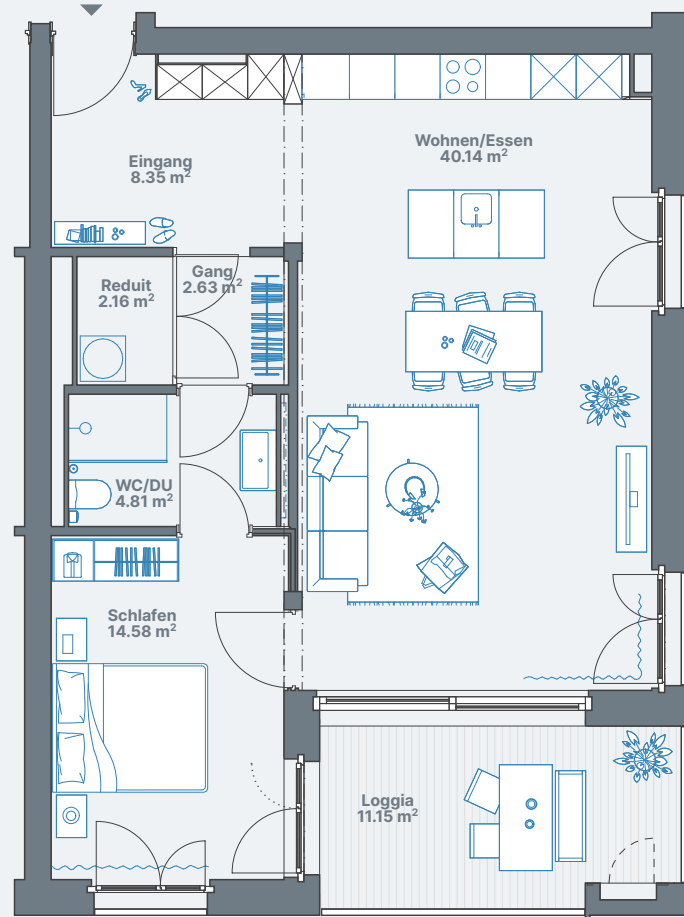

0 1 5
1:100

Alle Angaben, Pläne, Zeichnungen usw. sind unverbindlich.
Änderungen bleiben bis zur Bauvollendung vorbehalten.

4.5-Zimmerwohnung, 12.40.44
Stettbacherrain 12, 8051 Zürich

4. Obergeschoss

Wohnung 12.40.44

Wohnfläche ca. 115m²

1:100 0 1 5

Alle Angaben, Pläne, Zeichnungen usw. sind unverbindlich.
Änderungen bleiben bis zur Bauvollendung vorbehalten.

2.5-Zimmerwohnung, 12.40.45
Stettbacherrain 12, 8051 Zürich

4. Obergeschoss

Wohnung 12.40.45

Wohnfläche ca. 73m²

0 1 5
1:100

Alle Angaben, Pläne, Zeichnungen usw. sind unverbindlich.
Änderungen bleiben bis zur Bauvollendung vorbehalten.

2.5-Zimmerwohnung, 12.40.46
Stettbacherrain 12, 8051 Zürich

4. Obergeschoss

Wohnung 12.40.46

Wohnfläche ca. 70m²

1:100 0 1 5

Alle Angaben, Pläne, Zeichnungen usw. sind unverbindlich.
Änderungen bleiben bis zur Bauvollendung vorbehalten.

2.5-Zimmerwohnung, 12.50.51
Stettbacherrain 12, 8051 Zürich