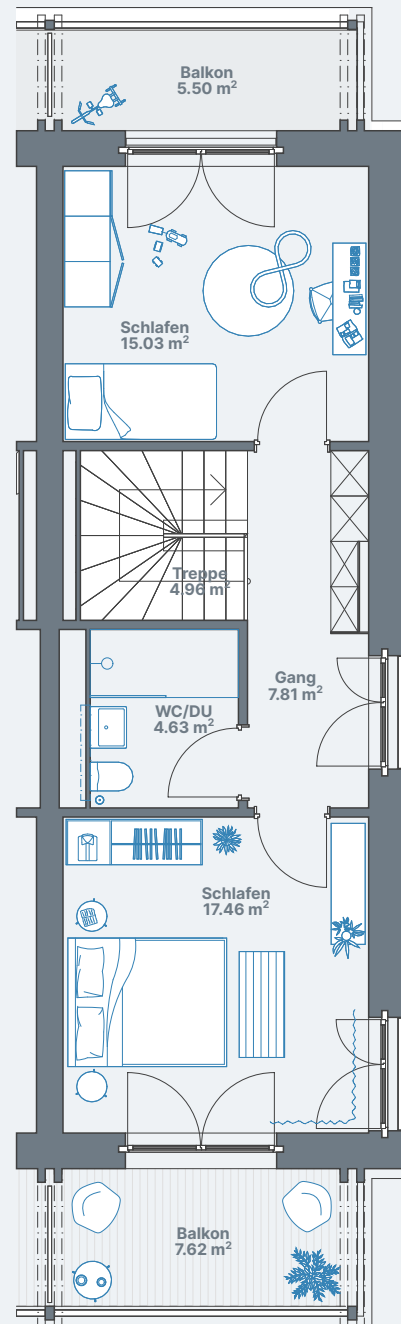

4. Obergeschoss

Wohnung 12.40.45

Wohnfläche ca. 73m²

0 1 5
1:100

Alle Angaben, Pläne, Zeichnungen usw. sind unverbindlich.
Änderungen bleiben bis zur Bauvollendung vorbehalten.

2.5-Zimmerwohnung, 12.40.46
Stettbacherrain 12, 8051 Zürich

3.5-Maisonettwohnung, 16.10.13 Stettbacherrain 16, 8051 Zürich

1. Obergeschoss / 2. Obergeschoss

Wohnung 16.10.13

Wohnfläche ca. 98m²

1. Obergeschoss

2. Obergeschoss

0 1 5
1:100

Alle Angaben, Pläne, Zeichnungen usw. sind unverbindlich.
Änderungen bleiben bis zur Bauvollendung vorbehalten.