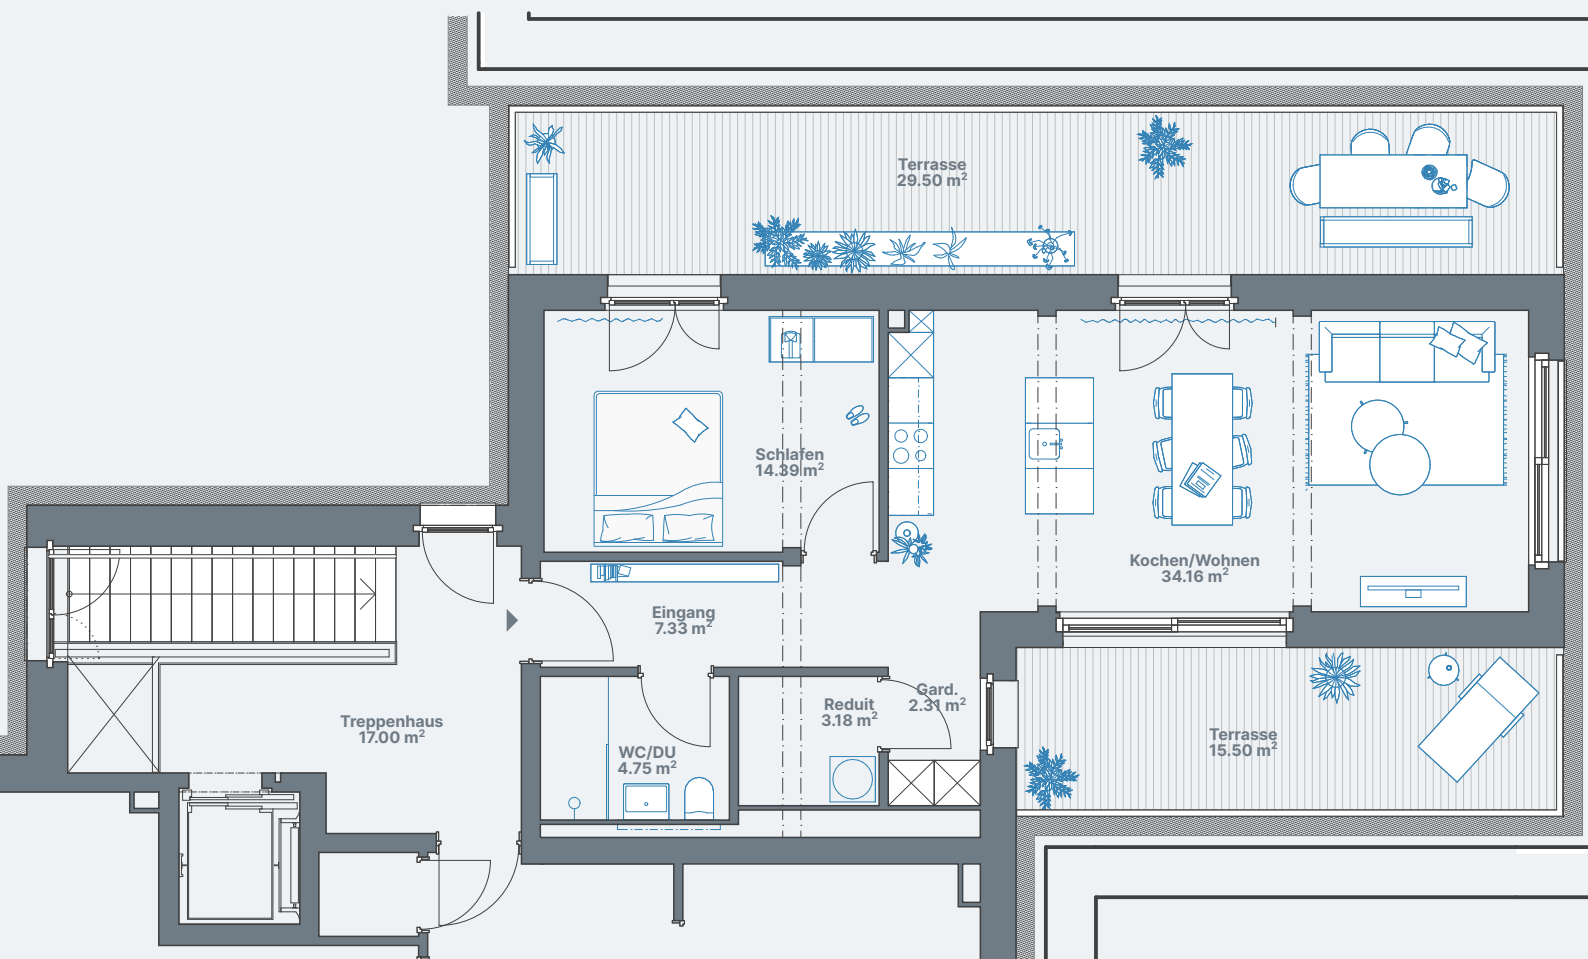

4. Obergeschoss

Wohnung 12.40.46

Wohnfläche ca. 70m²

1:100 0 1 5

Alle Angaben, Pläne, Zeichnungen usw. sind unverbindlich.
Änderungen bleiben bis zur Bauvollendung vorbehalten.

2.5-Zimmerwohnung, 12.50.51
Stettbacherrain 12, 8051 Zürich

5. Obergeschoss

Wohnung 12.50.51

Wohnfläche ca. 66m²

1:100 0 1 5

Alle Angaben, Pläne, Zeichnungen usw. sind unverbindlich.
Änderungen bleiben bis zur Bauvollendung vorbehalten.

3.5-Zimmerwohnung, 12.50.52
Stettbacherrain 12, 8051 Zürich