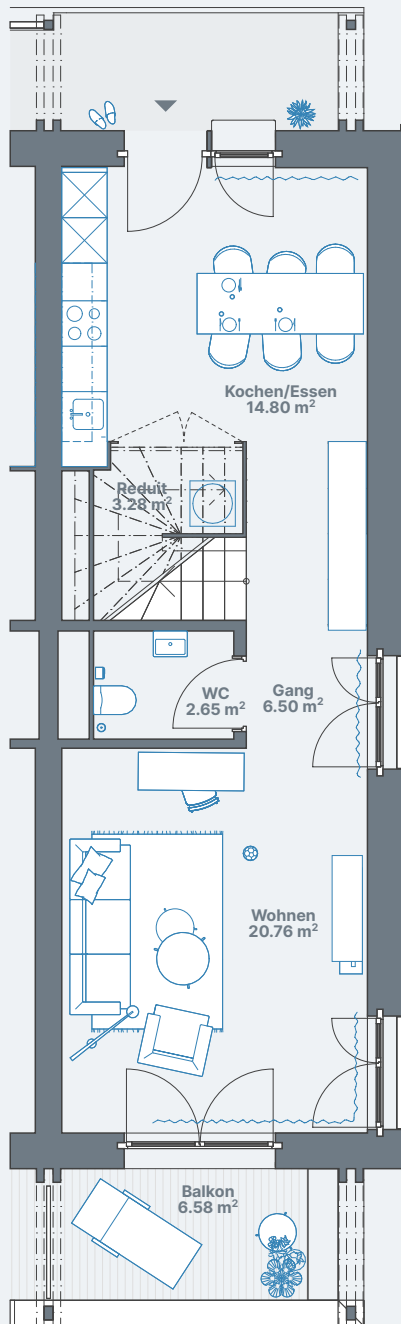

3.5-Maisonettwohnung, 16.10.13 Stettbacherrain 16, 8051 Zürich

1. Obergeschoss / 2. Obergeschoss

Wohnung 16.10.13

Wohnfläche ca. 98m²

1. Obergeschoss