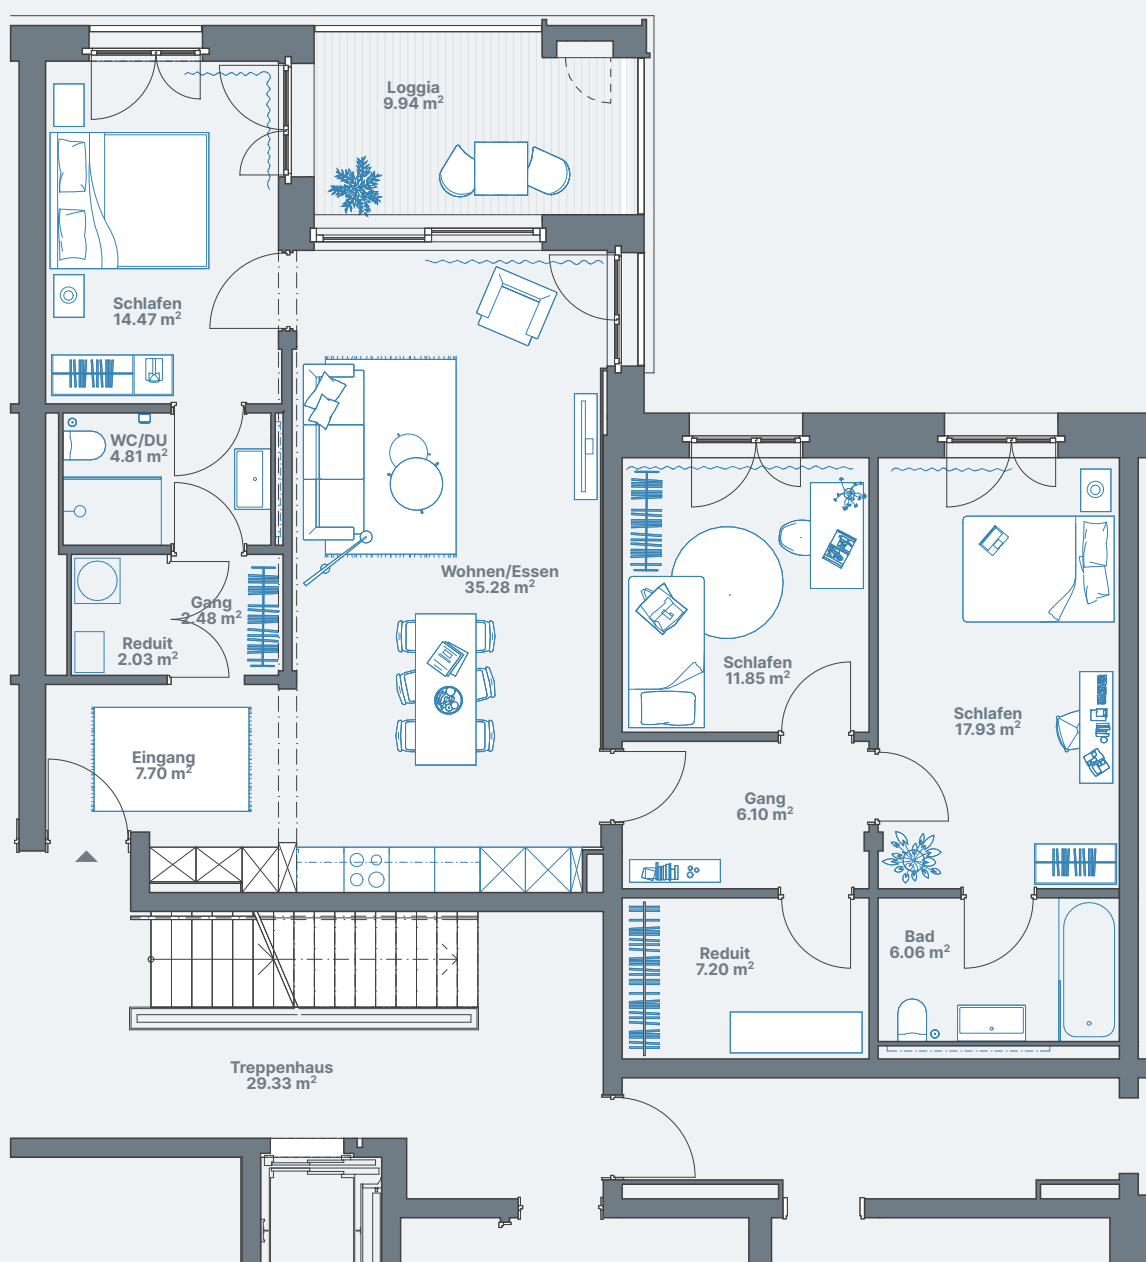

2.5-Zimmerwohnung, 12.10.12
Stettbacherrain 12, 8051 Zürich

1. Obergeschoss

Wohnung 12.10.12

Wohnfläche ca. 62m²

0 1 5
1:100

Alle Angaben, Pläne, Zeichnungen usw. sind unverbindlich.
Änderungen bleiben bis zur Bauvollendung vorbehalten.

4.5-Zimmerwohnung, 12.10.13
Stettbacherrain 12, 8051 Zürich

1. Obergeschoss

Wohnung 12.10.13

Wohnfläche ca. 116m²

0 1 5
1:100

Alle Angaben, Pläne, Zeichnungen usw. sind unverbindlich.
Änderungen bleiben bis zur Bauvollendung vorbehalten.