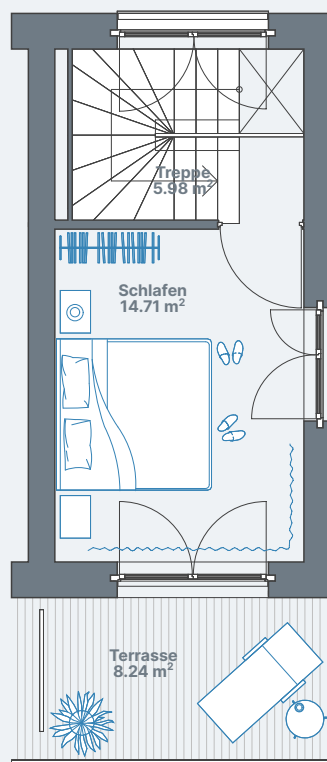

2.5-Maisonettwohnung, 16.40.42 Stettbacherrain 16, 8051 Zürich

4. Obergeschoss / 5. Obergeschoss

Wohnung 16.40.42

Wohnfläche ca. 69m²

4. Obergeschoss

5. Obergeschoss

1:100 0 1 5

Alle Angaben, Pläne, Zeichnungen usw. sind unverbindlich.
Änderungen bleiben bis zur Bauvollendung vorbehalten.