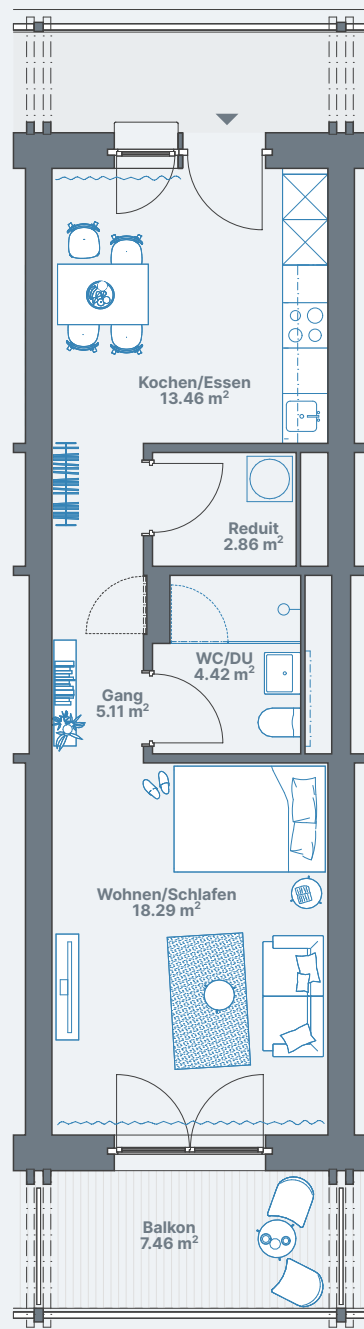

1.5-Zimmerwohnung, 16.20.24
Stettbacherrain 16, 8051 Zürich

2. Obergeschoss

Wohnung 16.20.24

Wohnfläche ca. 44m²