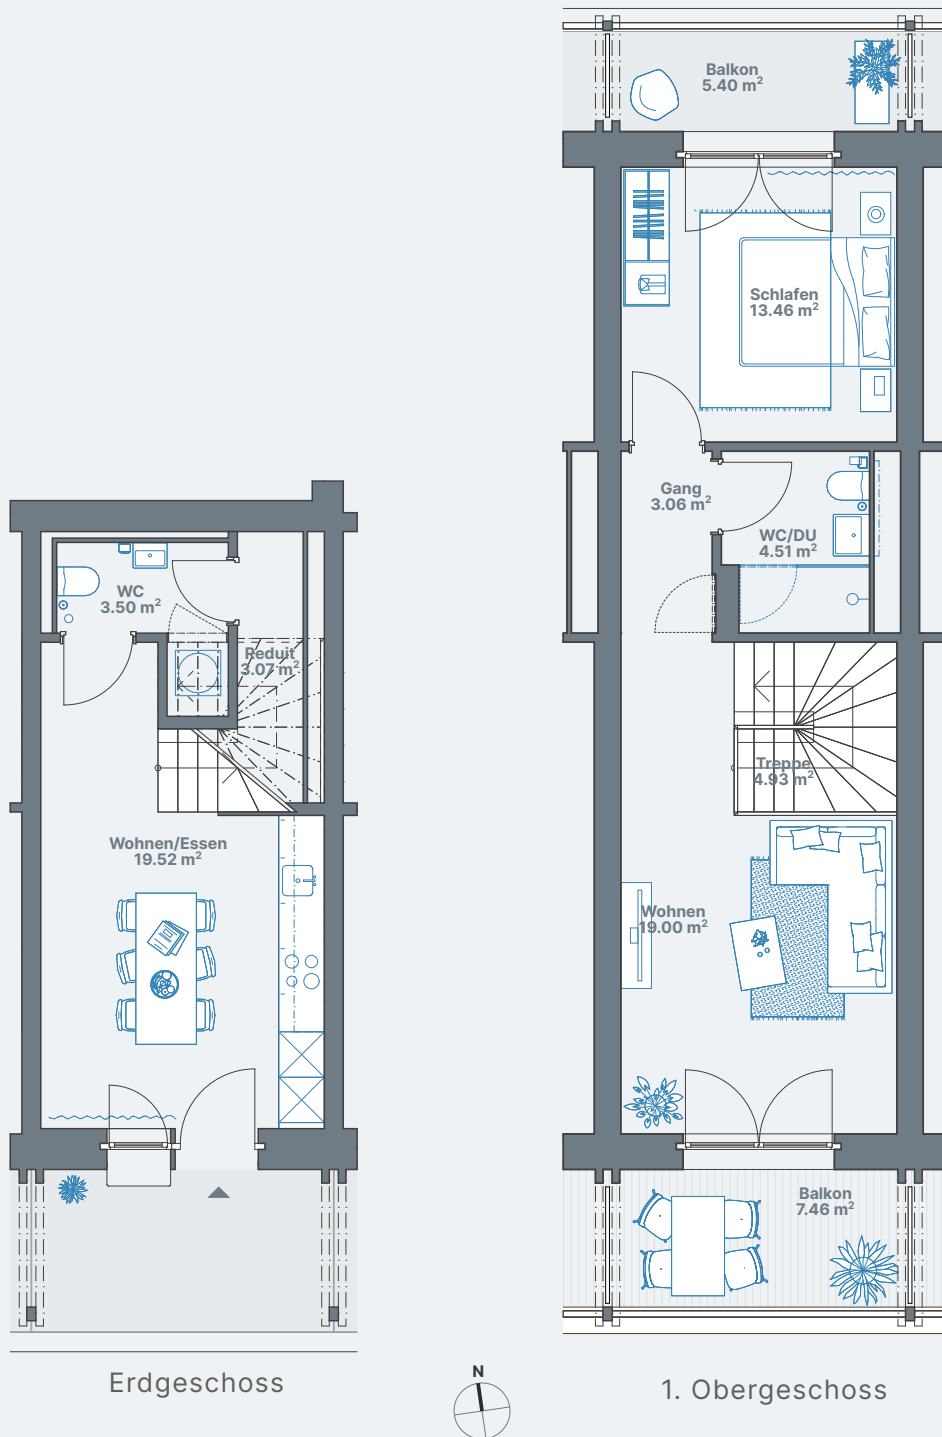

Erdgeschoss / 1. Obergeschoss

Wohnung 16.00.01

Wohnfläche ca. 79m²

2.5-Maisonettwohnung, 16.00.02 Stettbacherrain 16, 8051 Zürich

Erdgeschoss / 1. Obergeschoss

Wohnung 16.00.02

Wohnfläche ca. 71m²

4.5-Maisonettwohnung, 16.00.03
Stettbacherrain 16, 8051 Zürich