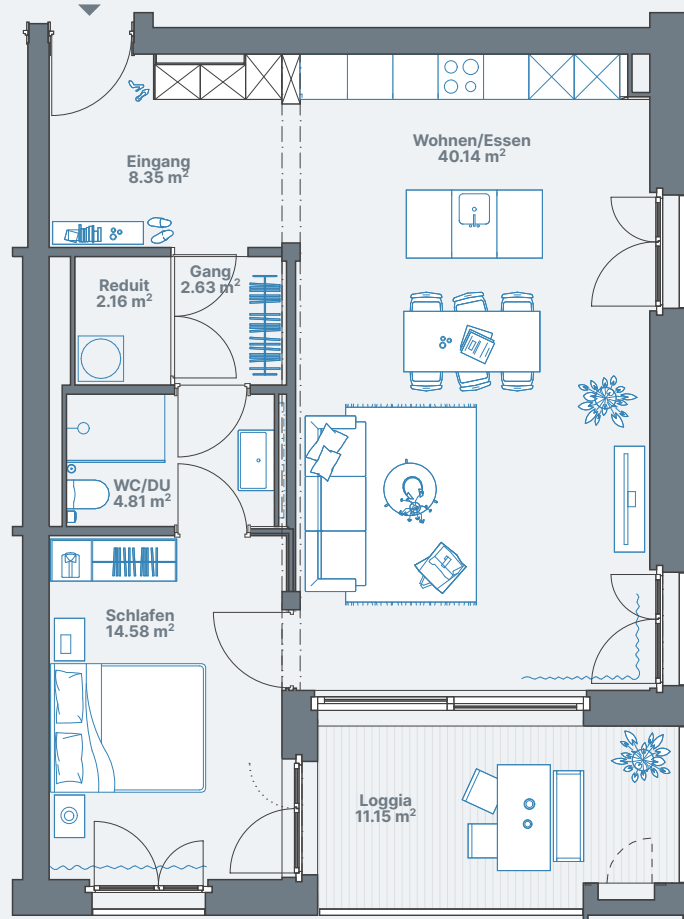

2.5-Zimmerwohnung, 12.20.23
Stettbacherrain 12, 8051 Zürich

2. Obergeschoss

Wohnung 12.20.23

Wohnfläche ca. 67m²

Alle Angaben, Pläne, Zeichnungen usw. sind unverbindlich.
Änderungen bleiben bis zur Bauvollendung vorbehalten.

4.5-Zimmerwohnung, 12.20.24
Stettbacherrain 12, 8051 Zürich

2. Obergeschoss

Wohnung 12.20.24

Wohnfläche ca. 115m²

1:100 0 1 5

Alle Angaben, Pläne, Zeichnungen usw. sind unverbindlich.
Änderungen bleiben bis zur Bauvollendung vorbehalten.

2.5-Zimmerwohnung, 12.20.25
Stettbacherrain 12, 8051 Zürich

2. Obergeschoss

Wohnung 12.20.25

Wohnfläche ca. 73m²

1:100 0 1 5

Alle Angaben, Pläne, Zeichnungen usw. sind unverbindlich.
Änderungen bleiben bis zur Bauvollendung vorbehalten.

2.5-Zimmerwohnung, 12.20.26
Stettbacherrain 12, 8051 Zürich

2. Obergeschoss

Wohnung 12.20.26

Wohnfläche ca. 70m²

0 1 5
1:100

Alle Angaben, Pläne, Zeichnungen usw. sind unverbindlich.
Änderungen bleiben bis zur Bauvollendung vorbehalten.