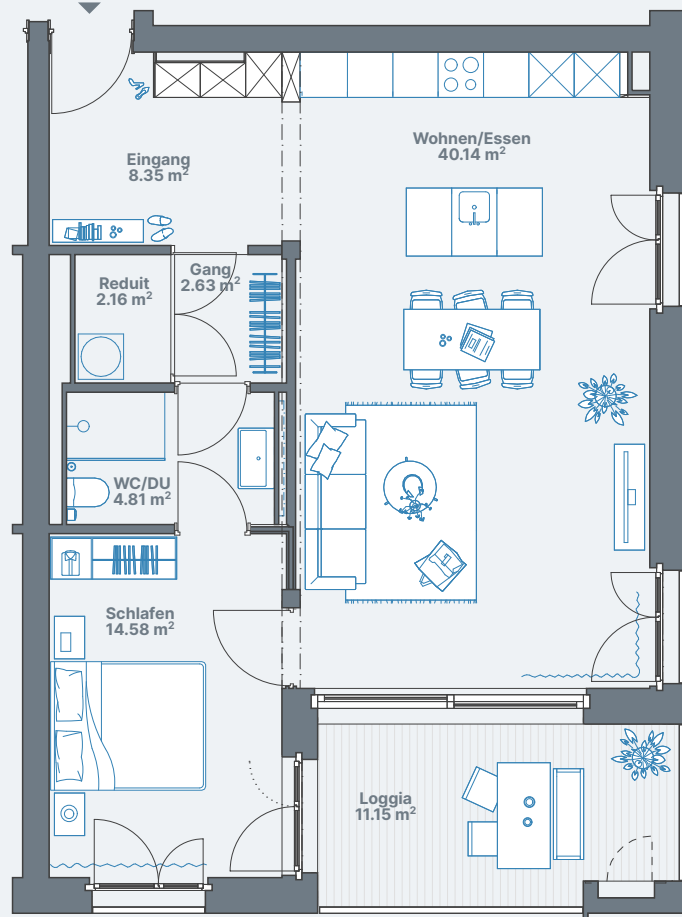

2.5-Zimmerwohnung, 12.30.33
Stettbacherrain 12, 8051 Zürich

3. Obergeschoss

Wohnung 12.30.33

Wohnfläche ca. 67m²

1:100 0 1 5

Alle Angaben, Pläne, Zeichnungen usw. sind unverbindlich.
Änderungen bleiben bis zur Bauvollendung vorbehalten.

4.5-Zimmerwohnung, 12.30.34
Stettbacherrain 12, 8051 Zürich

3. Obergeschoss

Wohnung 12.30.34

Wohnfläche ca. 115m²

1:100 0 1 5

Alle Angaben, Pläne, Zeichnungen usw. sind unverbindlich.
Änderungen bleiben bis zur Bauvollendung vorbehalten.

2.5-Zimmerwohnung, 12.30.35
Stettbacherrain 12, 8051 Zürich

3. Obergeschoss

Wohnung 12.30.35

Wohnfläche ca. 73m²

1:100 0 1 5

Alle Angaben, Pläne, Zeichnungen usw. sind unverbindlich.
Änderungen bleiben bis zur Bauvollendung vorbehalten.

2.5-Zimmerwohnung, 12.30.36
Stettbacherrain 12, 8051 Zürich

3. Obergeschoss

Wohnung 12.30.36

Wohnfläche ca. 70m²

0 1 5
1:100

Alle Angaben, Pläne, Zeichnungen usw. sind unverbindlich.
Änderungen bleiben bis zur Bauvollendung vorbehalten.