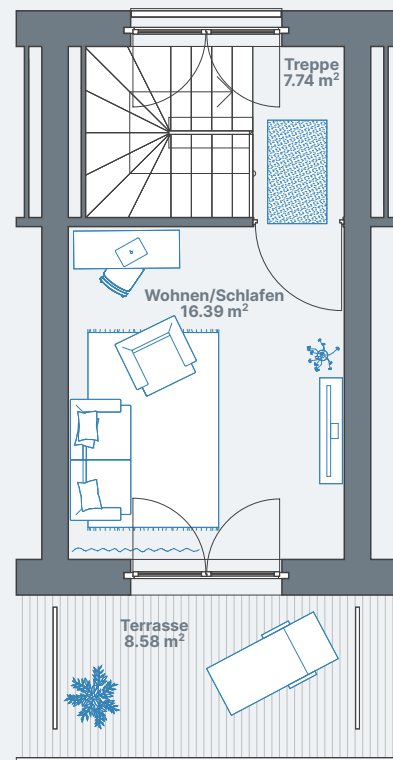

2.5-Maisonettwohnung, 16.30.33 Stettbacherrain 16, 8051 Zürich

3. Obergeschoss / 4. Obergeschoss

Wohnung 16.30.33

Wohnfläche ca. 67m²

3. Obergeschoss

4. Obergeschoss

1:100 0 1 5

Alle Angaben, Pläne, Zeichnungen usw. sind unverbindlich.
Änderungen bleiben bis zur Bauvollendung vorbehalten.