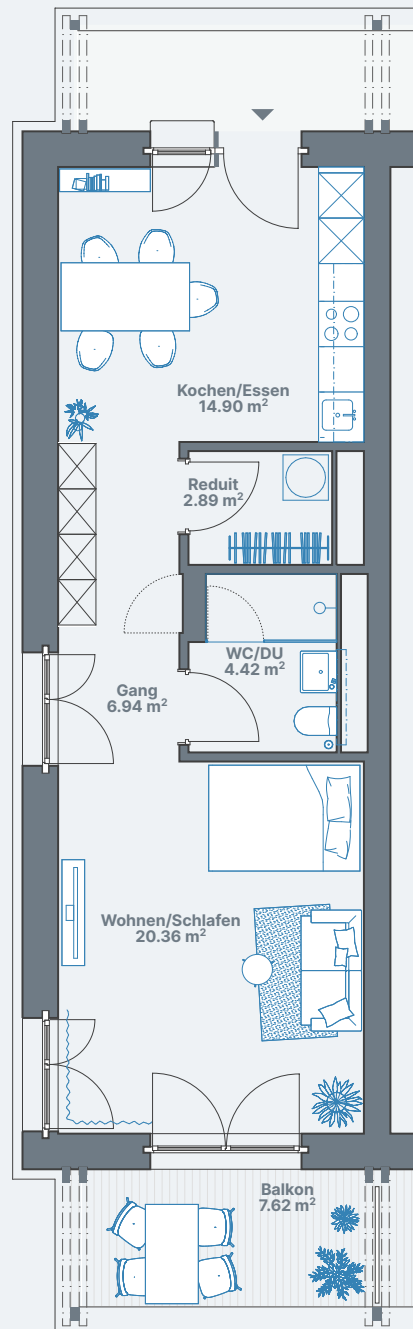

3.5-Maisonettwohnung, 16.10.13 Stettbacherrain 16, 8051 Zürich

1. Obergeschoss / 2. Obergeschoss

Wohnung 16.10.13

Wohnfläche ca. 98m²

1. Obergeschoss

2. Obergeschoss

0 1 5
1:100

Alle Angaben, Pläne, Zeichnungen usw. sind unverbindlich.
Änderungen bleiben bis zur Bauvollendung vorbehalten.

1.5-Zimmerwohnung, 16.20.21
Stettbacherrain 16, 8051 Zürich

2. Obergeschoss

Wohnung 16.20.21

Wohnfläche ca. 49m²

0 1 5
1:100

Alle Angaben, Pläne, Zeichnungen usw. sind unverbindlich.
Änderungen bleiben bis zur Bauvollendung vorbehalten.