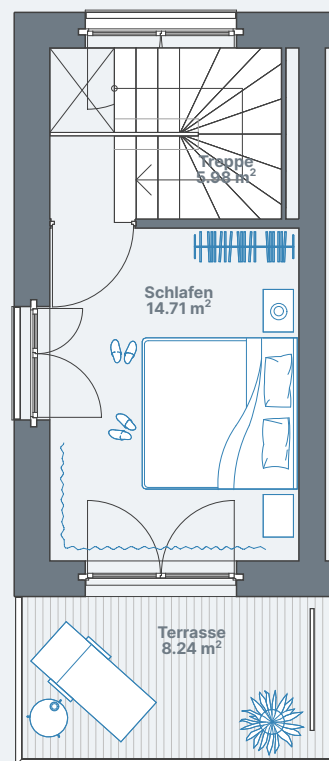

4. Obergeschoss

0 1 5
1:100

Alle Angaben, Pläne, Zeichnungen usw. sind unverbindlich.
Änderungen bleiben bis zur Bauvollendung vorbehalten.