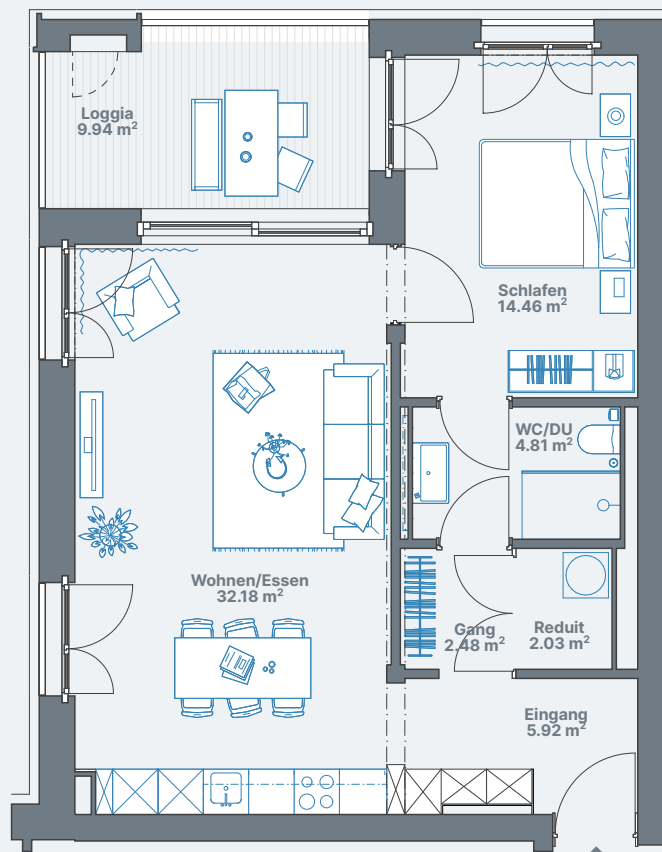

2.5-Zimmerwohnung, 12.20.26
Stettbacherrain 12, 8051 Zürich

2. Obergeschoss

Wohnung 12.20.26

Wohnfläche ca. 70m²

0 1 5
1:100

Alle Angaben, Pläne, Zeichnungen usw. sind unverbindlich.
Änderungen bleiben bis zur Bauvollendung vorbehalten.

4.5-Zimmerwohnung, 12.30.31
Stettbacherrain 12, 8051 Zürich

3. Obergeschoss

Wohnung 12.30.31

Wohnfläche ca. 115m²

1:100 0 1 5

Alle Angaben, Pläne, Zeichnungen usw. sind unverbindlich.
Änderungen bleiben bis zur Bauvollendung vorbehalten.

2.5-Zimmerwohnung, 12.30.32
Stettbacherrain 12, 8051 Zürich

3. Obergeschoss

Wohnung 12.30.32

Wohnfläche ca. 62m²

1:100 0 1 5

Alle Angaben, Pläne, Zeichnungen usw. sind unverbindlich.
Änderungen bleiben bis zur Bauvollendung vorbehalten.

2.5-Zimmerwohnung, 12.30.33
Stettbacherrain 12, 8051 Zürich

3. Obergeschoss

Wohnung 12.30.33

Wohnfläche ca. 67m²

1:100 0 1 5

Alle Angaben, Pläne, Zeichnungen usw. sind unverbindlich.
Änderungen bleiben bis zur Bauvollendung vorbehalten.