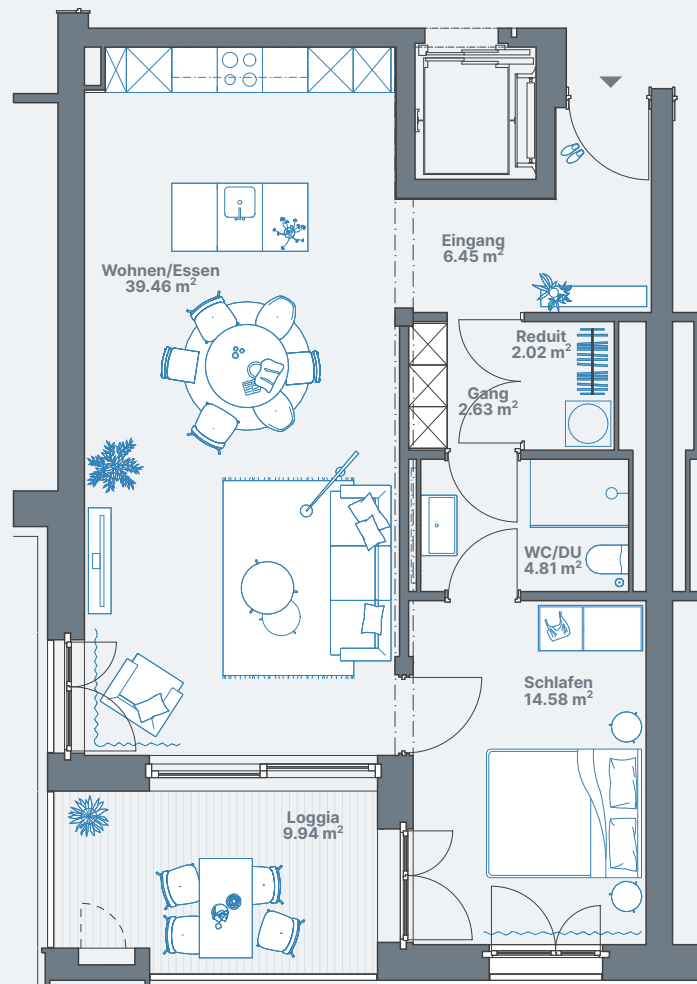

Wohnfläche ca. 115m²

1:100 0 1 5

Alle Angaben, Pläne, Zeichnungen usw. sind unverbindlich.
Änderungen bleiben bis zur Bauvollendung vorbehalten.

2.5-Zimmerwohnung, 12.40.45
Stettbacherrain 12, 8051 Zürich

4. Obergeschoss

Wohnung 12.40.45

Wohnfläche ca. 73m²

0 1 5
1:100

Alle Angaben, Pläne, Zeichnungen usw. sind unverbindlich.
Änderungen bleiben bis zur Bauvollendung vorbehalten.

2.5-Zimmerwohnung, 12.40.46
Stettbacherrain 12, 8051 Zürich

4. Obergeschoss

Wohnung 12.40.46

Wohnfläche ca. 70m²

1:100 0 1 5

Alle Angaben, Pläne, Zeichnungen usw. sind unverbindlich.
Änderungen bleiben bis zur Bauvollendung vorbehalten.

2.5-Zimmerwohnung, 12.50.51
Stettbacherrain 12, 8051 Zürich

5. Obergeschoss

Wohnung 12.50.51

Wohnfläche ca. 66m²

1:100 0 1 5

Alle Angaben, Pläne, Zeichnungen usw. sind unverbindlich.
Änderungen bleiben bis zur Bauvollendung vorbehalten.

3.5-Zimmerwohnung, 12.50.52
Stettbacherrain 12, 8051 Zürich