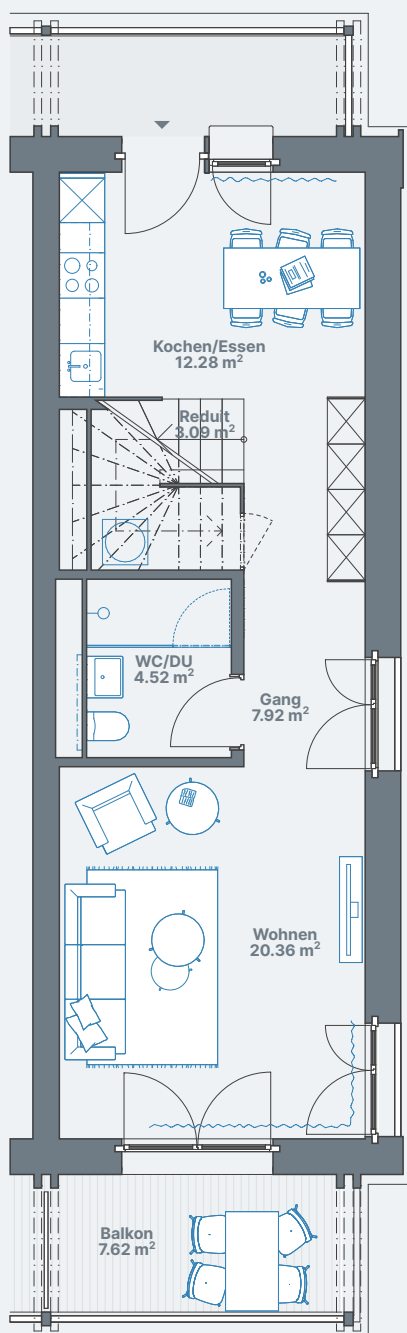

Wohnung 16.30.31

Wohnfläche ca. 69m²

3. Obergeschoss

4. Obergeschoss

0 1 5
1:100

Alle Angaben, Pläne, Zeichnungen usw. sind unverbindlich.
Änderungen bleiben bis zur Bauvollendung vorbehalten.

2.5-Maisonettwohnung, 16.30.32 Stettbacherrain 16, 8051 Zürich

4. Obergeschoss / 5. Obergeschoss

Wohnung 16.40.41

Wohnfläche ca. 119m²

4. Obergeschoss

5. Obergeschoss

0 1 5
1:100

Alle Angaben, Pläne, Zeichnungen usw. sind unverbindlich.
Änderungen bleiben bis zur Bauvollendung vorbehalten.

2.5-Maisonettwohnung, 16.40.42 Stettbacherrain 16, 8051 Zürich

4. Obergeschoss / 5. Obergeschoss

Wohnung 16.40.42

Wohnfläche ca. 69m²

4. Obergeschoss

5. Obergeschoss

1:100 0 1 5

Alle Angaben, Pläne, Zeichnungen usw. sind unverbindlich.
Änderungen bleiben bis zur Bauvollendung vorbehalten.