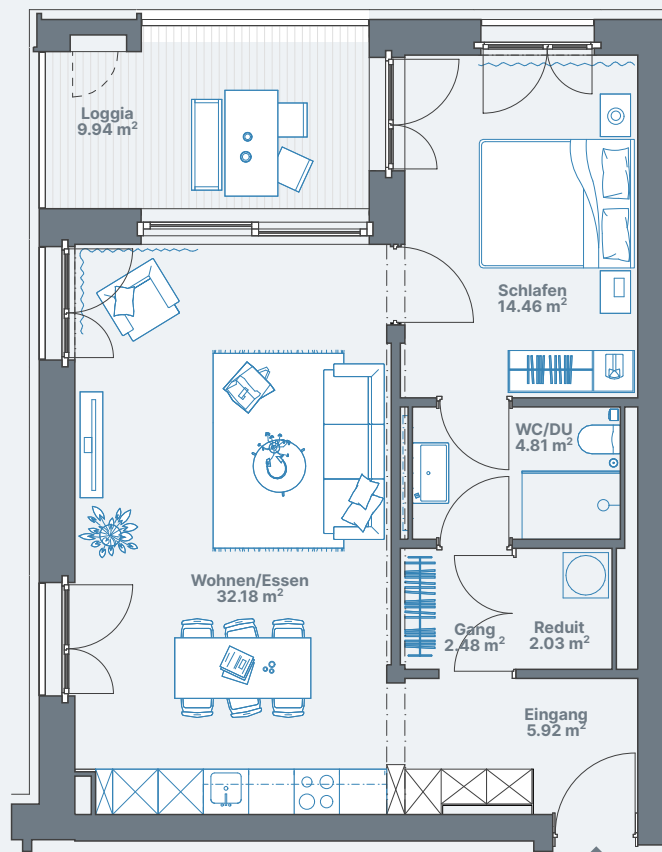

Studio, 12.00.01
Stettbacherrain 12, 8051 Zürich

Erdgeschoss

Wohnung 12.00.01

Wohnfläche ca. 66m²

0 1 5
1:100

Alle Angaben, Pläne, Zeichnungen usw. sind unverbindlich.
Änderungen bleiben bis zur Bauvollendung vorbehalten.

4.5-Zimmerwohnung, 12.10.11
Stettbacherrain 12, 8051 Zürich

1. Obergeschoss

Wohnung 12.10.11

Wohnfläche ca. 115m²

1:100 0 1 5

Alle Angaben, Pläne, Zeichnungen usw. sind unverbindlich.
Änderungen bleiben bis zur Bauvollendung vorbehalten.

2.5-Zimmerwohnung, 12.10.12
Stettbacherrain 12, 8051 Zürich

1. Obergeschoss

Wohnung 12.10.12

Wohnfläche ca. 62m²

0 1 5
1:100

Alle Angaben, Pläne, Zeichnungen usw. sind unverbindlich.
Änderungen bleiben bis zur Bauvollendung vorbehalten.

4.5-Zimmerwohnung, 12.10.13
Stettbacherrain 12, 8051 Zürich

1. Obergeschoss

Wohnung 12.10.13

Wohnfläche ca. 116m²

0 1 5
1:100

Alle Angaben, Pläne, Zeichnungen usw. sind unverbindlich.
Änderungen bleiben bis zur Bauvollendung vorbehalten.