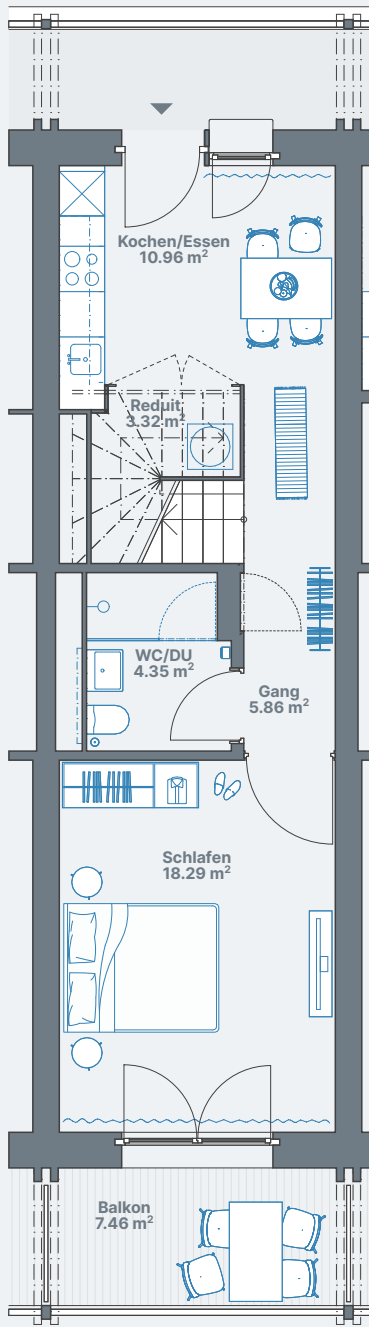

2.5-Maisonettwohnung, 16.30.33 Stettbacherrain 16, 8051 Zürich

3. Obergeschoss / 4. Obergeschoss

Wohnung 16.30.33

Wohnfläche ca. 67m²

3. Obergeschoss