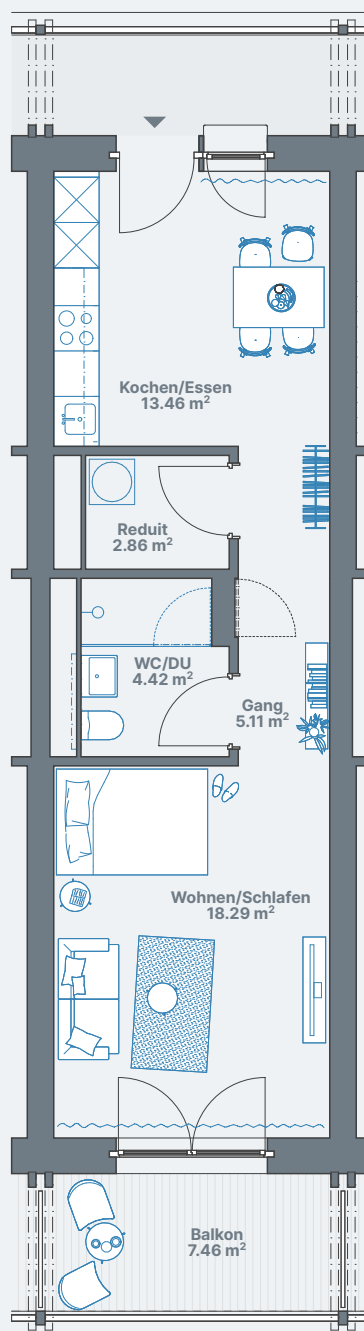

1.5-Zimmerwohnung, 16.20.23
Stettbacherrain 16, 8051 Zürich

2. Obergeschoss

Wohnung 16.20.23

Wohnfläche ca. 44m²

0 1 5
1:100

Alle Angaben, Pläne, Zeichnungen usw. sind unverbindlich.
Änderungen bleiben bis zur Bauvollendung vorbehalten.