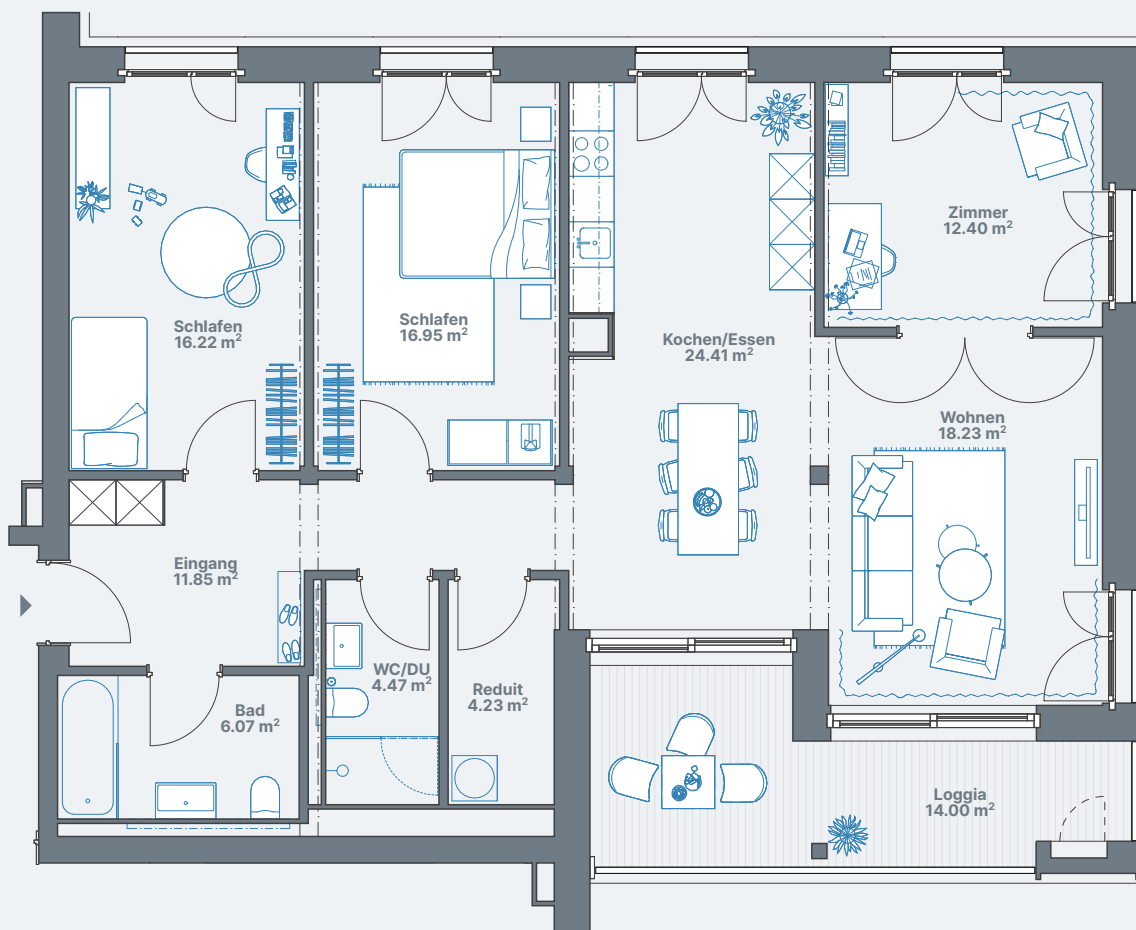

4.5-Zimmerwohnung, 12.30.34
Stettbacherrain 12, 8051 Zürich

3. Obergeschoss

Wohnung 12.30.34

Wohnfläche ca. 115m²

1:100 0 1 5

Alle Angaben, Pläne, Zeichnungen usw. sind unverbindlich.
Änderungen bleiben bis zur Bauvollendung vorbehalten.