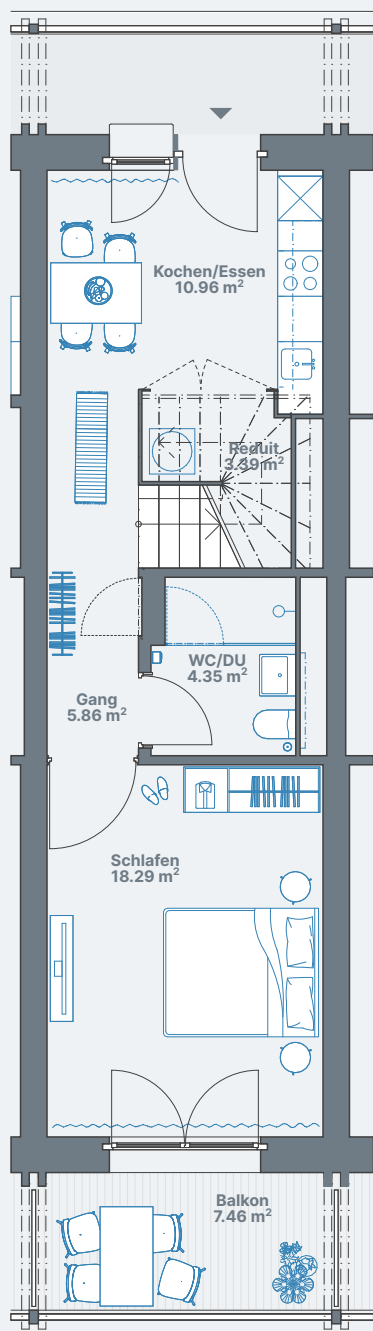

2.5-Maisonettwohnung, 16.30.32 Stettbacherrain 16, 8051 Zürich

3. Obergeschoss / 4. Obergeschoss

Wohnung 16.30.32

Wohnfläche ca. 67m²

3. Obergeschoss