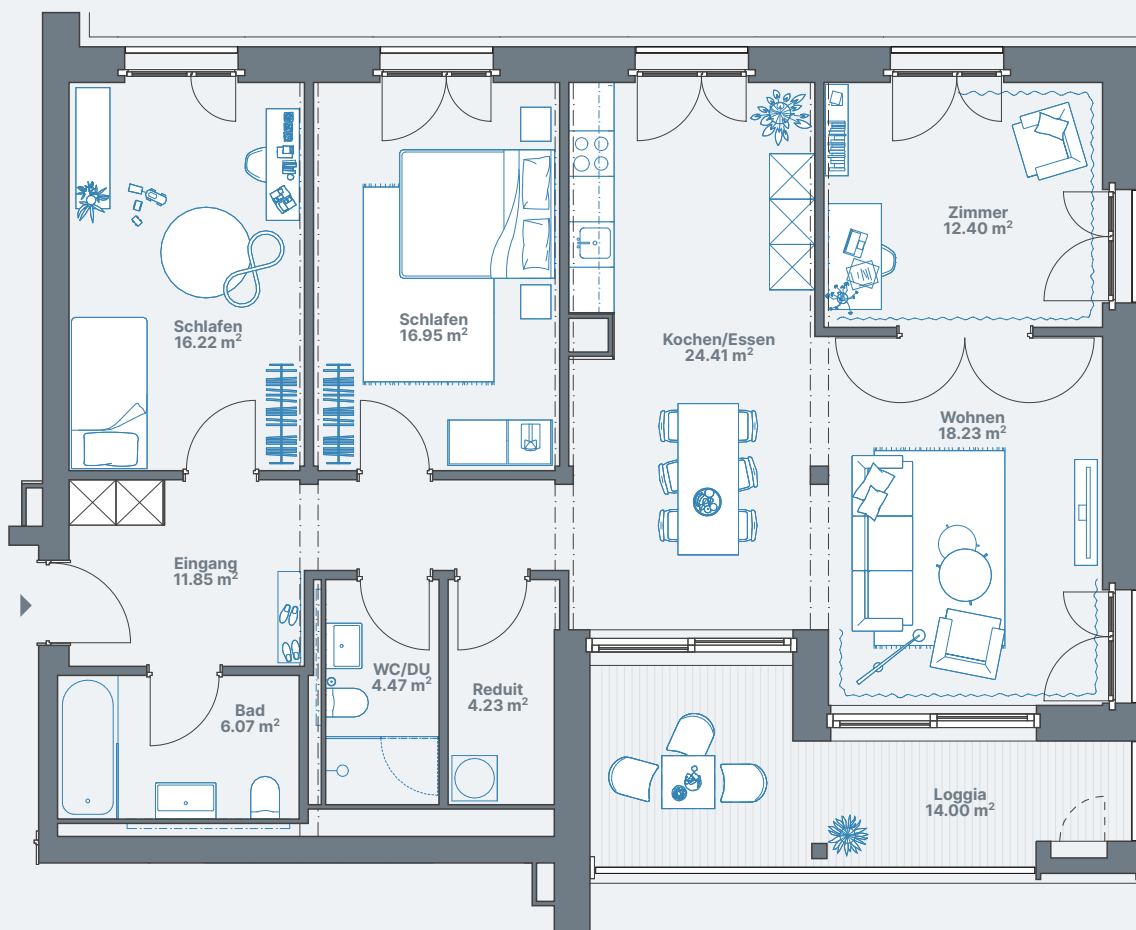

4.5-Zimmerwohnung, 12.20.24
Stettbacherrain 12, 8051 Zürich

2. Obergeschoss

Wohnung 12.20.24

Wohnfläche ca. 115m²

1:100 0 1 5

Alle Angaben, Pläne, Zeichnungen usw. sind unverbindlich.
Änderungen bleiben bis zur Bauvollendung vorbehalten.