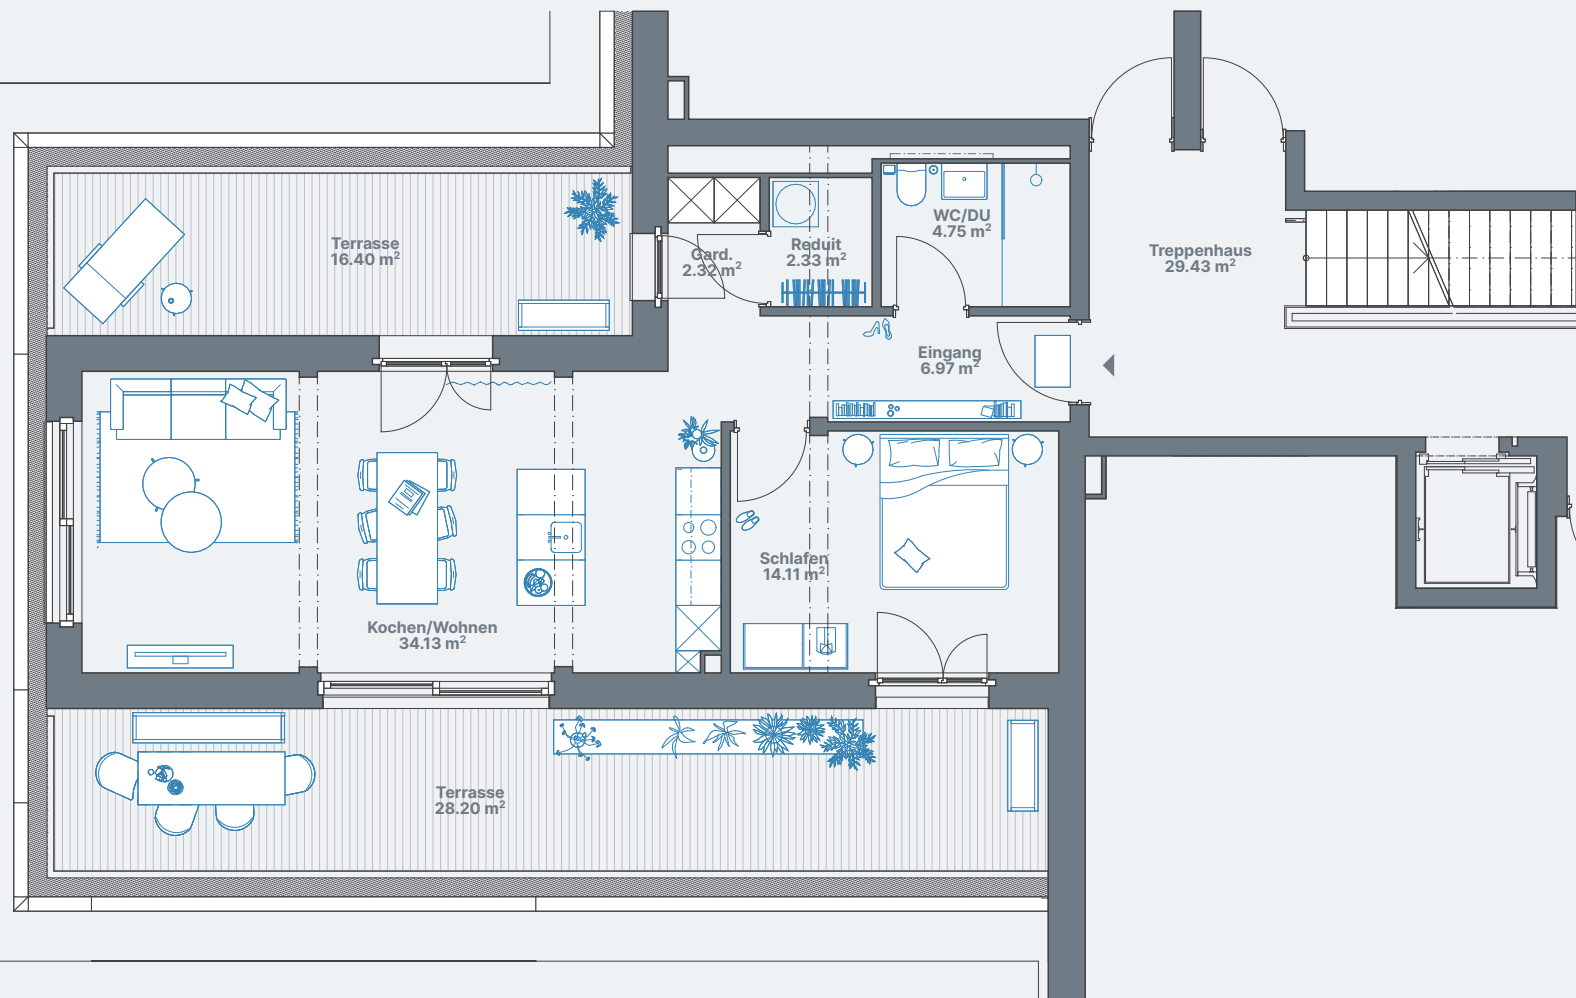

2.5-Zimmerwohnung, 12.40.41
Stettbacherrain 12, 8051 Zürich

4. Obergeschoss

Wohnung 12.40.41

Wohnfläche ca. 65m²

0 1 5
1:100

Alle Angaben, Pläne, Zeichnungen usw. sind unverbindlich.
Änderungen bleiben bis zur Bauvollendung vorbehalten.