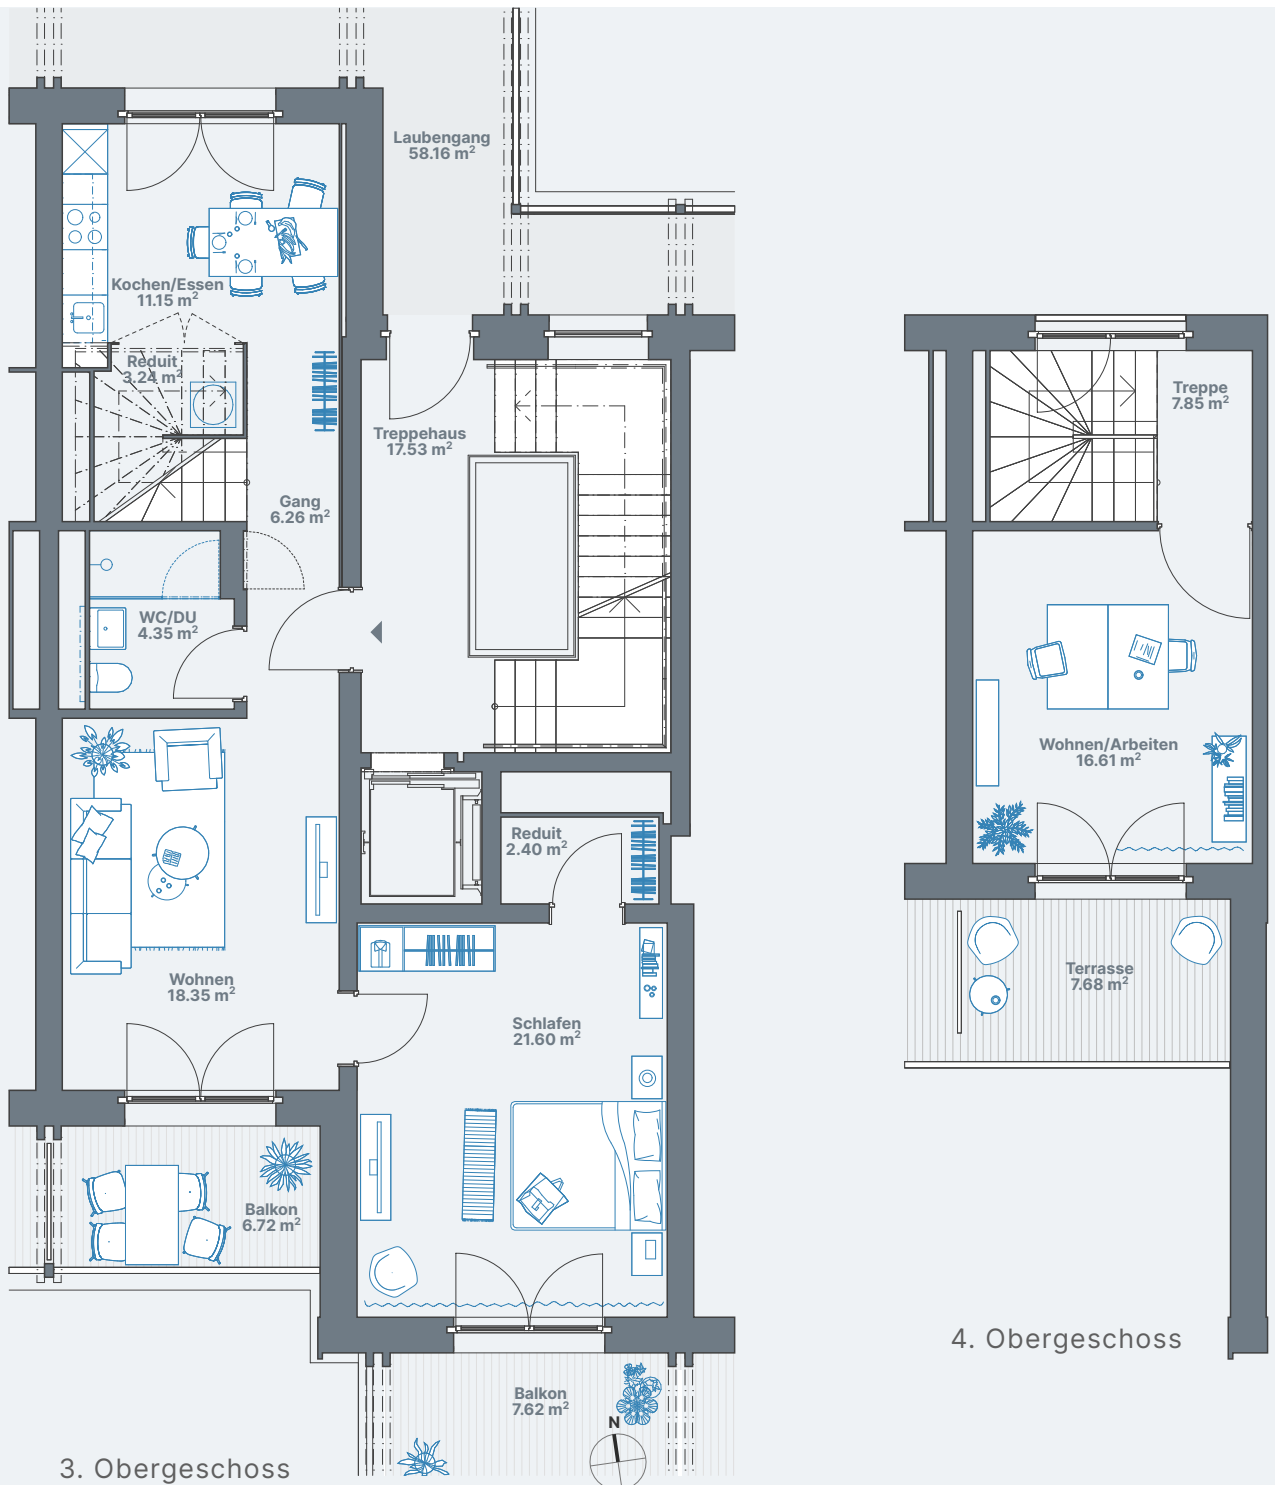

3.5-Maisonettwohnung, 16.30.35 Stettbacherrain 16, 8051 Zürich

3. Obergeschoss / 4. Obergeschoss

Wohnung 16.30.35

Wohnfläche ca. 92m²

3. Obergeschoss

4. Obergeschoss