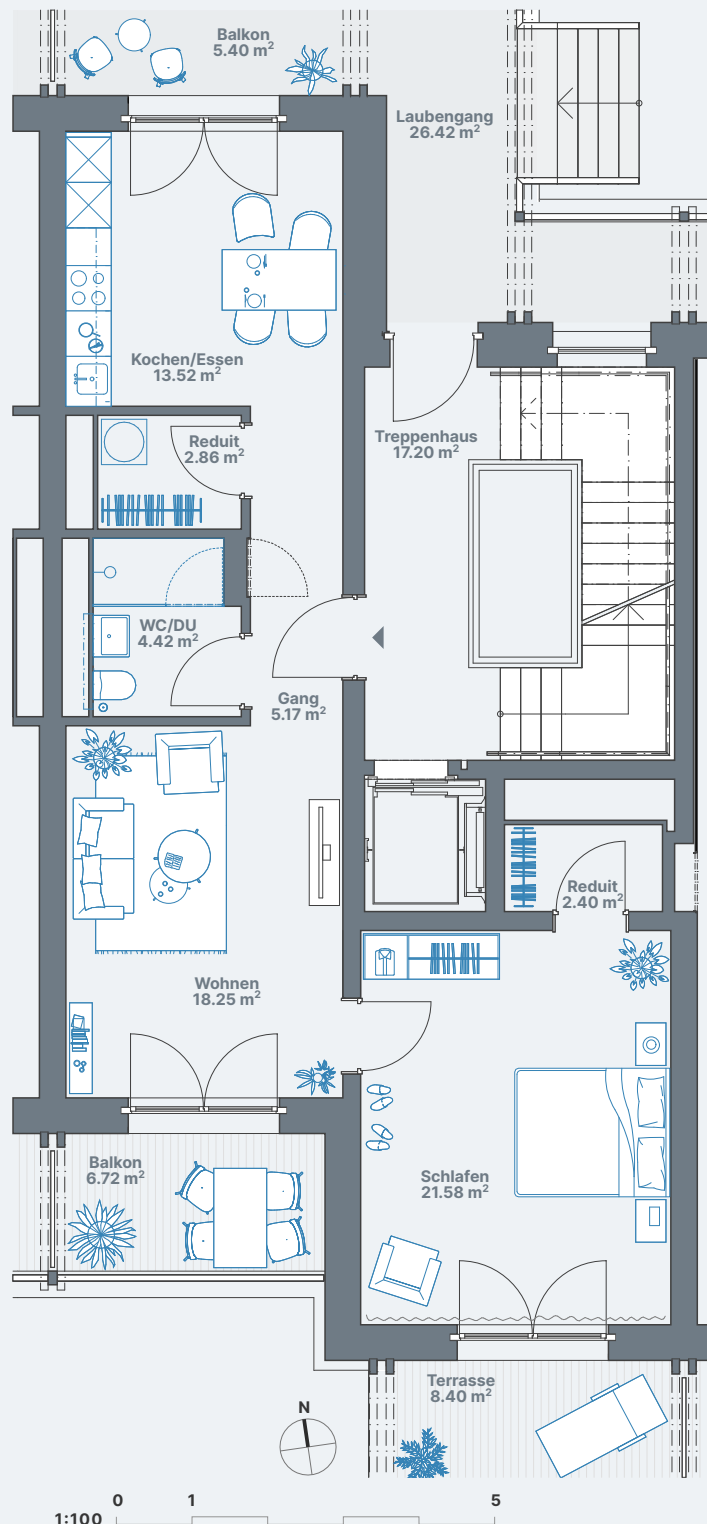

Erdgeschoss / 1. Obergeschoss

Wohnung 16.00.01

Wohnfläche ca. 79m²

2.5-Maisonettwohnung, 16.00.02 Stettbacherrain 16, 8051 Zürich

Erdgeschoss / 1. Obergeschoss

Wohnung 16.00.02

Wohnfläche ca. 71m²

4.5-Maisonettwohnung, 16.00.03
Stettbacherrain 16, 8051 Zürich

Erdgeschoss / 1. Obergeschoss

Wohnung 16.00.03

Wohnfläche ca. 116m²

Erdgeschoss

1. Obergeschoss

Alle Angaben, Pläne, Zeichnungen usw. sind unverbindlich.
Änderungen bleiben bis zur Bauvollendung vorbehalten.

2.5-Zimmerwohnung, 16.10.11
Stettbacherrain 16, 8051 Zürich

1. Obergeschoss

Wohnung 16.10.11

Wohnfläche ca. 68m²

Alle Angaben, Pläne, Zeichnungen usw. sind unverbindlich.
Änderungen bleiben bis zur Bauvollendung vorbehalten.