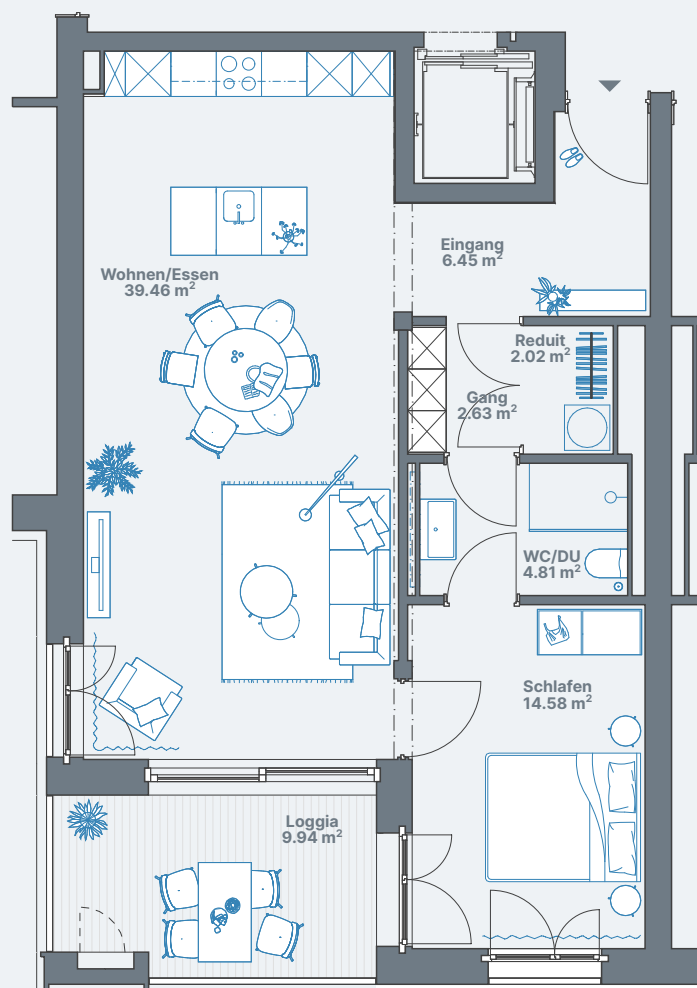

4.5-Zimmerwohnung, 12.20.24
Stettbacherrain 12, 8051 Zürich

2. Obergeschoss

Wohnung 12.20.24

Wohnfläche ca. 115m²

1:100 0 1 5

Alle Angaben, Pläne, Zeichnungen usw. sind unverbindlich.
Änderungen bleiben bis zur Bauvollendung vorbehalten.

2.5-Zimmerwohnung, 12.20.25
Stettbacherrain 12, 8051 Zürich

2. Obergeschoss

Wohnung 12.20.25

Wohnfläche ca. 73m²

1:100 0 1 5

Alle Angaben, Pläne, Zeichnungen usw. sind unverbindlich.
Änderungen bleiben bis zur Bauvollendung vorbehalten.

2.5-Zimmerwohnung, 12.20.26
Stettbacherrain 12, 8051 Zürich

2. Obergeschoss

Wohnung 12.20.26

Wohnfläche ca. 70m²

0 1 5
1:100

Alle Angaben, Pläne, Zeichnungen usw. sind unverbindlich.
Änderungen bleiben bis zur Bauvollendung vorbehalten.