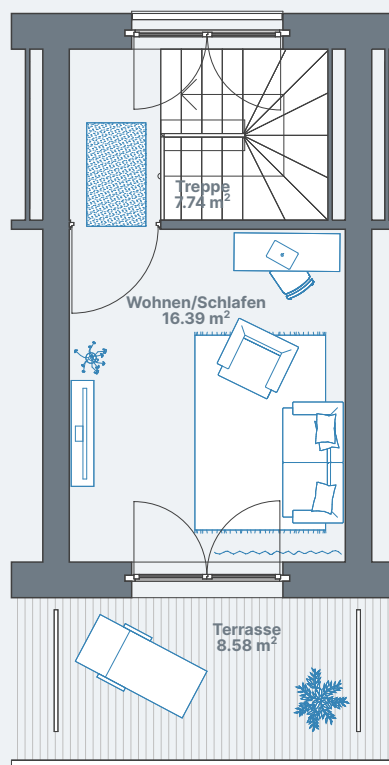

2.5-Maisonettwohnung, 16.30.34 Stettbacherrain 16, 8051 Zürich

3. Obergeschoss / 4. Obergeschoss

Wohnung 16.30.34

Wohnfläche ca. 67m²

3. Obergeschoss

4. Obergeschoss

1:100 0 1 5

Alle Angaben, Pläne, Zeichnungen usw. sind unverbindlich.
Änderungen bleiben bis zur Bauvollendung vorbehalten.