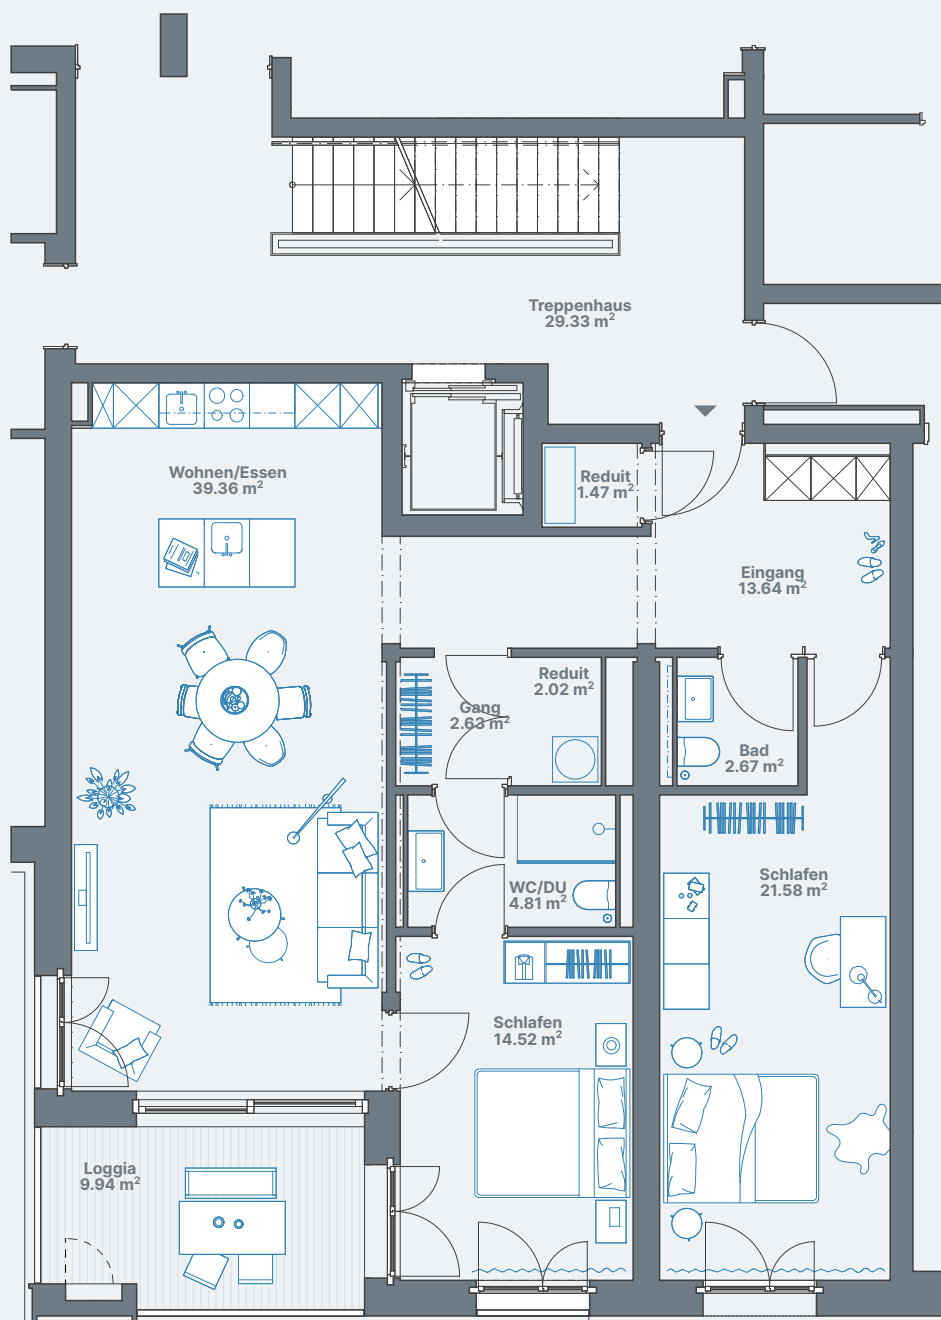

3.5-Zimmerwohnung, 12.10.14
Stettbacherrain 12, 8051 Zürich

1. Obergeschoss

Wohnung 12.10.14

Wohnfläche ca. 103m²

1:100 0 1 5

Alle Angaben, Pläne, Zeichnungen usw. sind unverbindlich.
Änderungen bleiben bis zur Bauvollendung vorbehalten.