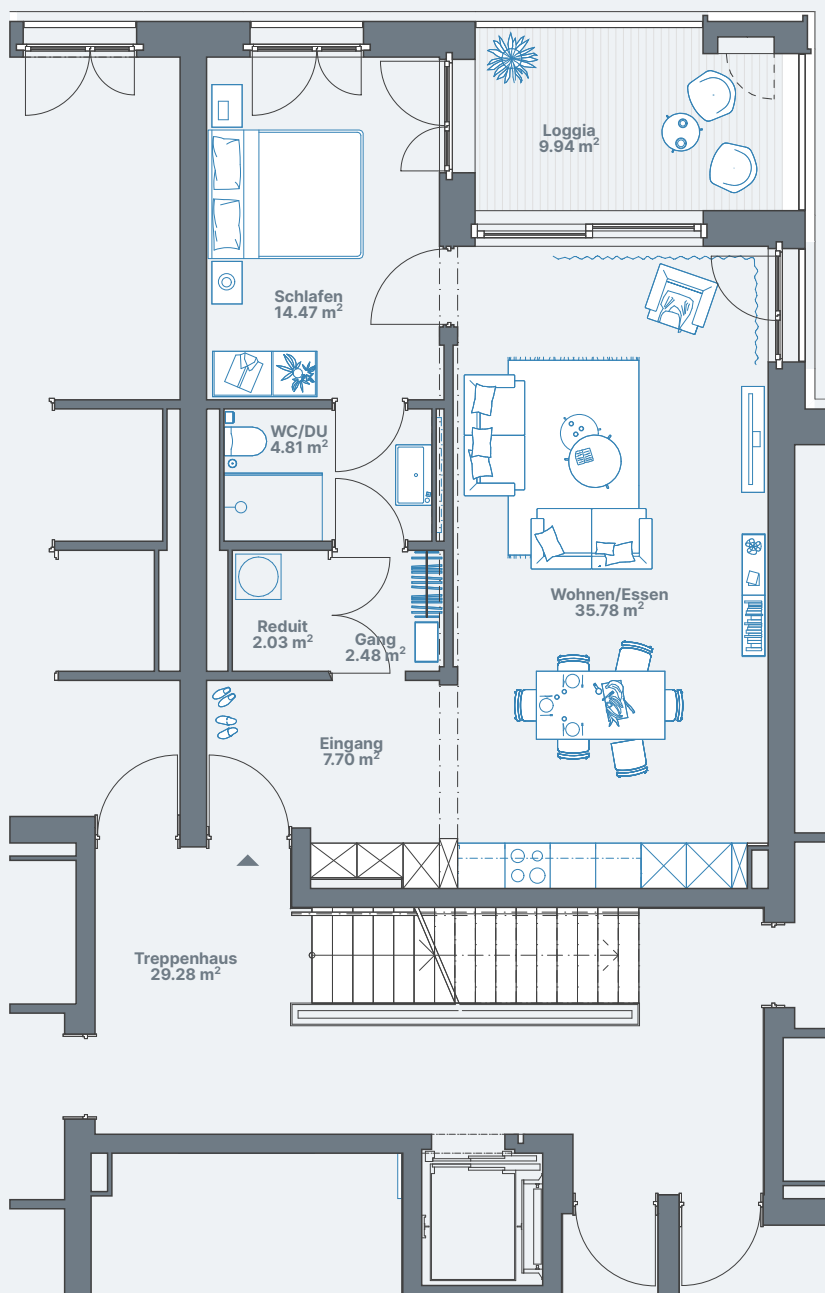

2.5-Zimmerwohnung, 12.30.32
Stettbacherrain 12, 8051 Zürich

3. Obergeschoss

Wohnung 12.30.32

Wohnfläche ca. 62m²

1:100 0 1 5

Alle Angaben, Pläne, Zeichnungen usw. sind unverbindlich.
Änderungen bleiben bis zur Bauvollendung vorbehalten.

2.5-Zimmerwohnung, 12.30.33
Stettbacherrain 12, 8051 Zürich

3. Obergeschoss

Wohnung 12.30.33

Wohnfläche ca. 67m²

1:100 0 1 5

Alle Angaben, Pläne, Zeichnungen usw. sind unverbindlich.
Änderungen bleiben bis zur Bauvollendung vorbehalten.