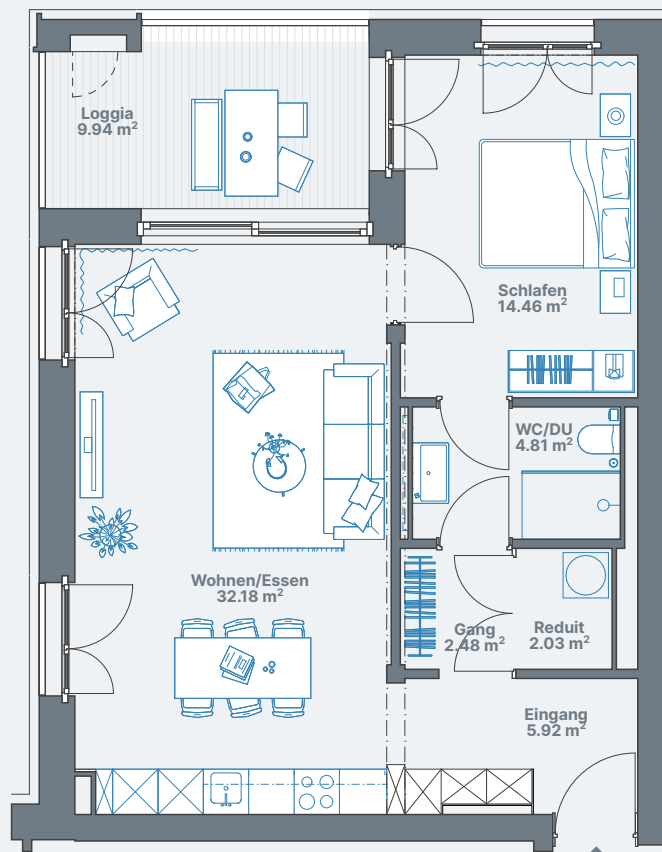

3.5-Zimmerwohnung, 12.10.14
Stettbacherrain 12, 8051 Zürich

1. Obergeschoss

Wohnung 12.10.14

Wohnfläche ca. 103m²

1:100 0 1 5

Alle Angaben, Pläne, Zeichnungen usw. sind unverbindlich.
Änderungen bleiben bis zur Bauvollendung vorbehalten.

4.5-Zimmerwohnung, 12.20.21
Stettbacherrain 12, 8051 Zürich

2. Obergeschoss

Wohnung 12.20.21

Wohnfläche ca. 115m²

1:100 0 1 5

Alle Angaben, Pläne, Zeichnungen usw. sind unverbindlich.
Änderungen bleiben bis zur Bauvollendung vorbehalten.

2.5-Zimmerwohnung, 12.20.22
Stettbacherrain 12, 8051 Zürich

2. Obergeschoss

Wohnung 12.20.22

Wohnfläche ca. 62m²

1:100 0 1 5

Alle Angaben, Pläne, Zeichnungen usw. sind unverbindlich.
Änderungen bleiben bis zur Bauvollendung vorbehalten.

2.5-Zimmerwohnung, 12.20.23
Stettbacherrain 12, 8051 Zürich

2. Obergeschoss

Wohnung 12.20.23

Wohnfläche ca. 67m²

Alle Angaben, Pläne, Zeichnungen usw. sind unverbindlich.
Änderungen bleiben bis zur Bauvollendung vorbehalten.