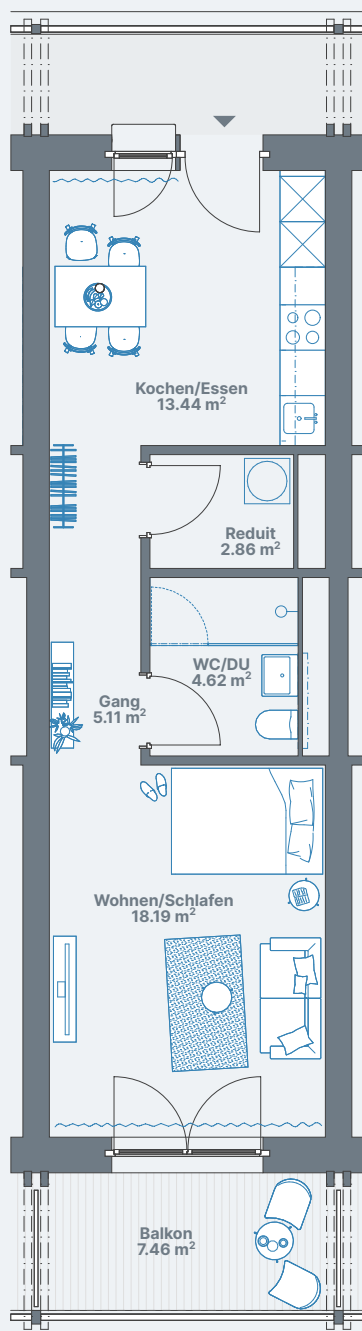

1.5-Zimmerwohnung, 16.30.36
Stettbacherrain 16, 8051 Zürich

3. Obergeschoss

Wohnung 16.30.36

Wohnfläche ca. 44m²

0 1 5
1:100

Alle Angaben, Pläne, Zeichnungen usw. sind unverbindlich.
Änderungen bleiben bis zur Bauvollendung vorbehalten.