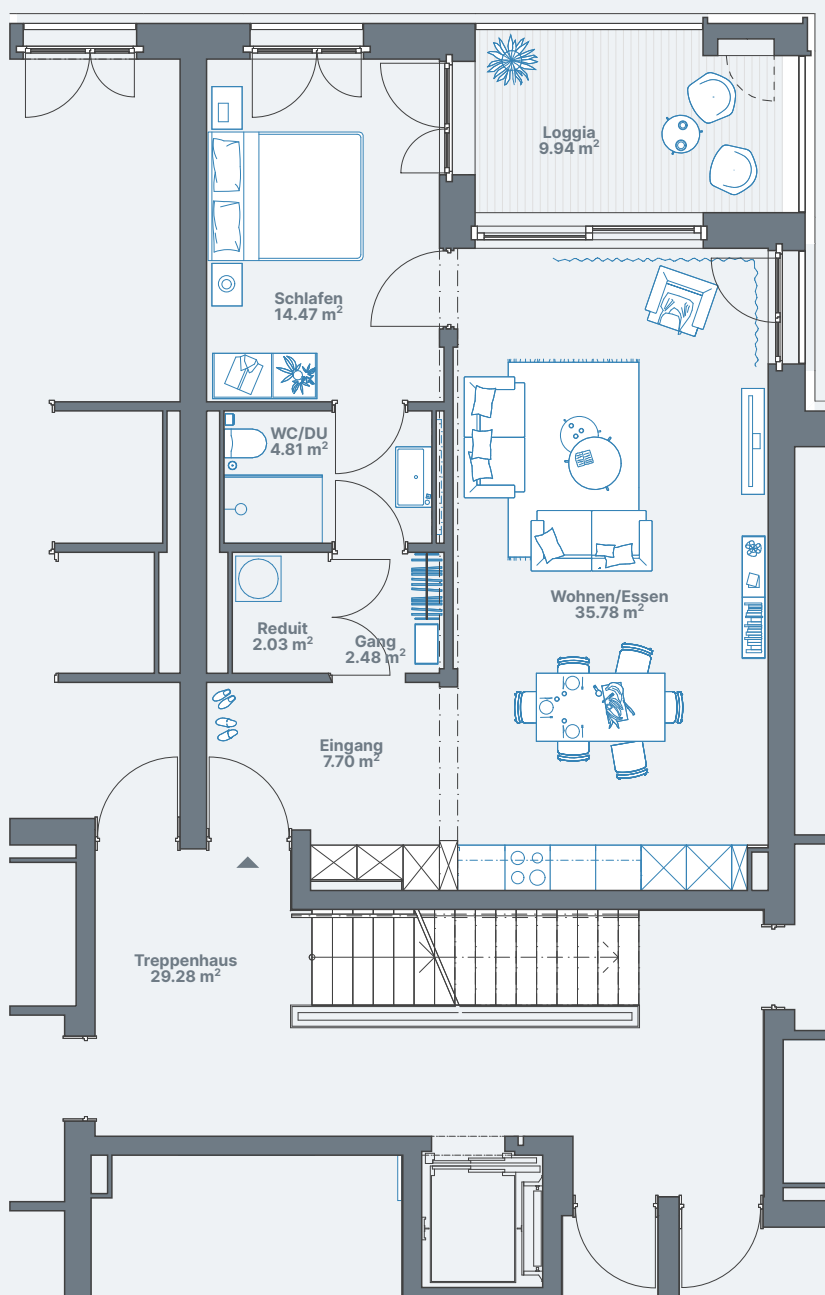

4.5-Zimmerwohnung, 12.20.21
Stettbacherrain 12, 8051 Zürich

2. Obergeschoss

Wohnung 12.20.21

Wohnfläche ca. 115m²

1:100 0 1 5

Alle Angaben, Pläne, Zeichnungen usw. sind unverbindlich.
Änderungen bleiben bis zur Bauvollendung vorbehalten.

2.5-Zimmerwohnung, 12.20.22
Stettbacherrain 12, 8051 Zürich

2. Obergeschoss

Wohnung 12.20.22

Wohnfläche ca. 62m²

1:100 0 1 5

Alle Angaben, Pläne, Zeichnungen usw. sind unverbindlich.
Änderungen bleiben bis zur Bauvollendung vorbehalten.

2.5-Zimmerwohnung, 12.20.23
Stettbacherrain 12, 8051 Zürich

2. Obergeschoss

Wohnung 12.20.23

Wohnfläche ca. 67m²

Alle Angaben, Pläne, Zeichnungen usw. sind unverbindlich.
Änderungen bleiben bis zur Bauvollendung vorbehalten.