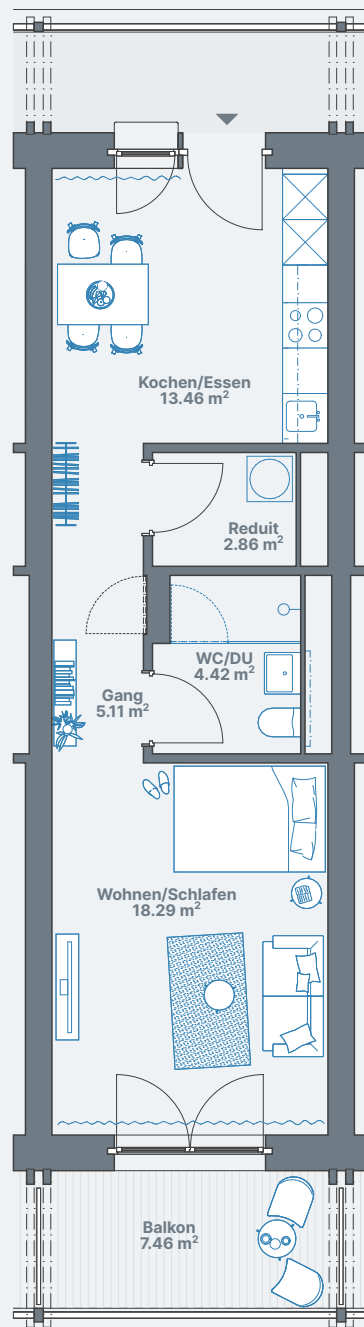

1.5-Zimmerwohnung, 16.20.22
Stettbacherrain 16, 8051 Zürich

2. Obergeschoss

Wohnung 16.20.22

Wohnfläche ca. 44m²

0 1 5
1:100

Alle Angaben, Pläne, Zeichnungen usw. sind unverbindlich.
Änderungen bleiben bis zur Bauvollendung vorbehalten.