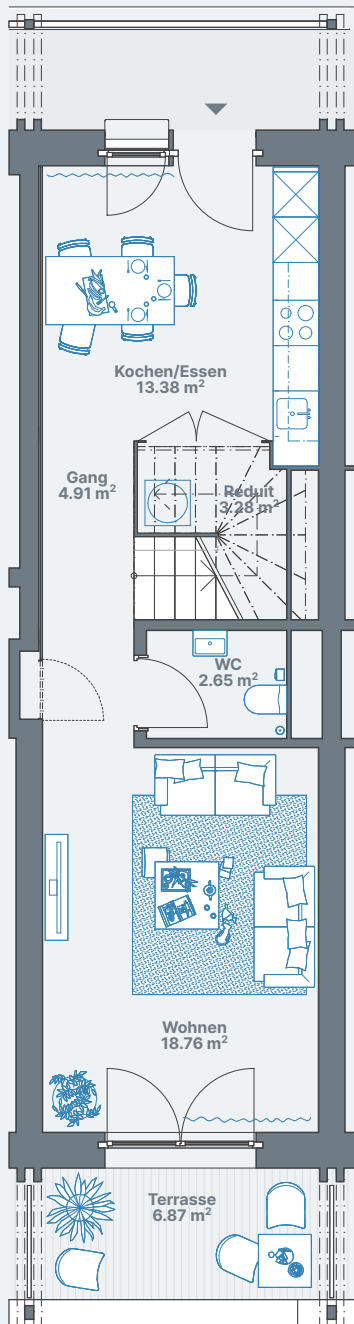

3.5-Maisonettwohnung, 16.10.12 Stettbacherrain 16, 8051 Zürich

1. Obergeschoss / 2. Obergeschoss

Wohnung 16.10.12

Wohnfläche ca. 88m²

1. Obergeschoss