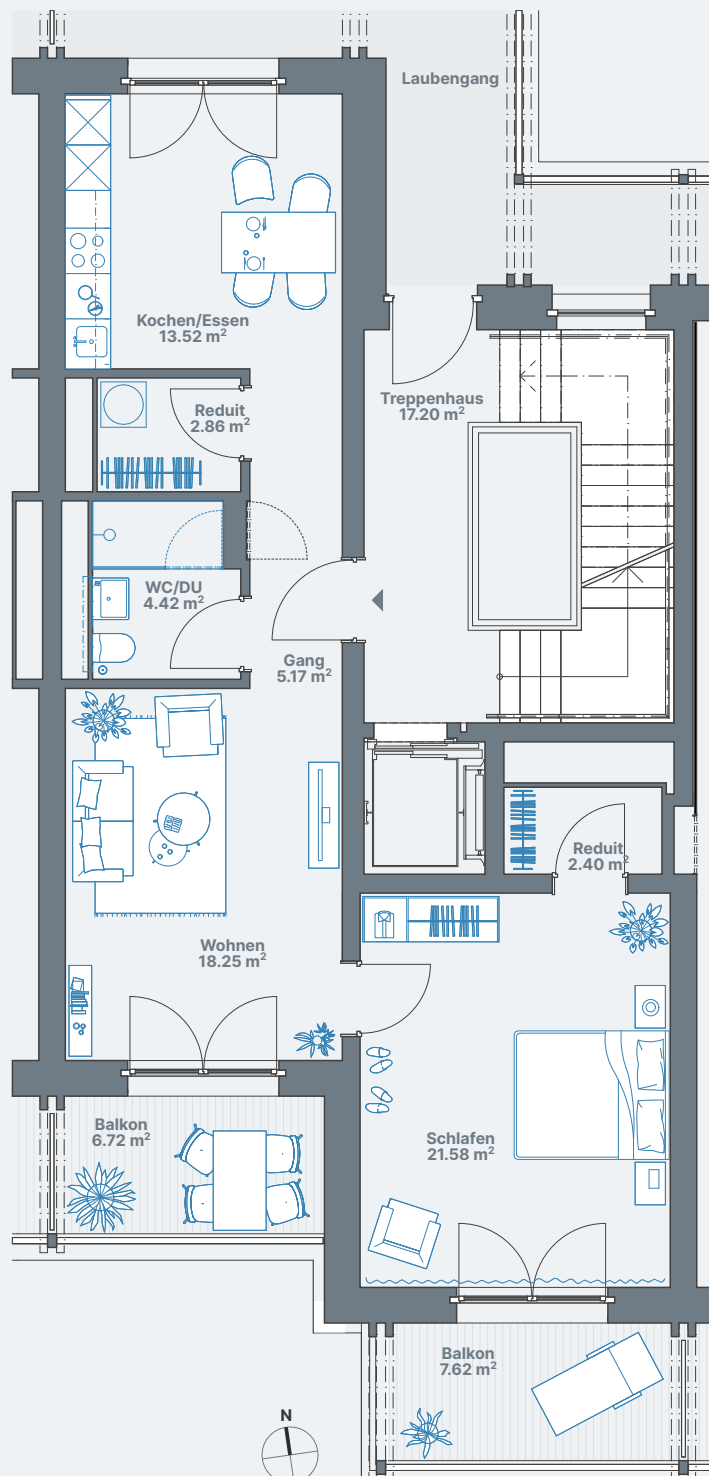

1.5-Zimmerwohnung, 16.20.23
Stettbacherrain 16, 8051 Zürich

2. Obergeschoss

Wohnung 16.20.23

Wohnfläche ca. 44m²

0 1 5
1:100

Alle Angaben, Pläne, Zeichnungen usw. sind unverbindlich.
Änderungen bleiben bis zur Bauvollendung vorbehalten.

1.5-Zimmerwohnung, 16.20.24
Stettbacherrain 16, 8051 Zürich

2. Obergeschoss

Wohnung 16.20.24

Wohnfläche ca. 44m²

2.5-Zimmerwohnung, 16.20.25
Stettbacherrain 16, 8051 Zürich

2. Obergeschoss

Wohnung 16.20.25

Wohnfläche ca. 68m²

Alle Angaben, Pläne, Zeichnungen usw. sind unverbindlich.
Änderungen bleiben bis zur Bauvollendung vorbehalten.

2.5-Maisonettwohnung, 16.30.31 Stettbacherrain 16, 8051 Zürich

3. Obergeschoss / 4. Obergeschoss