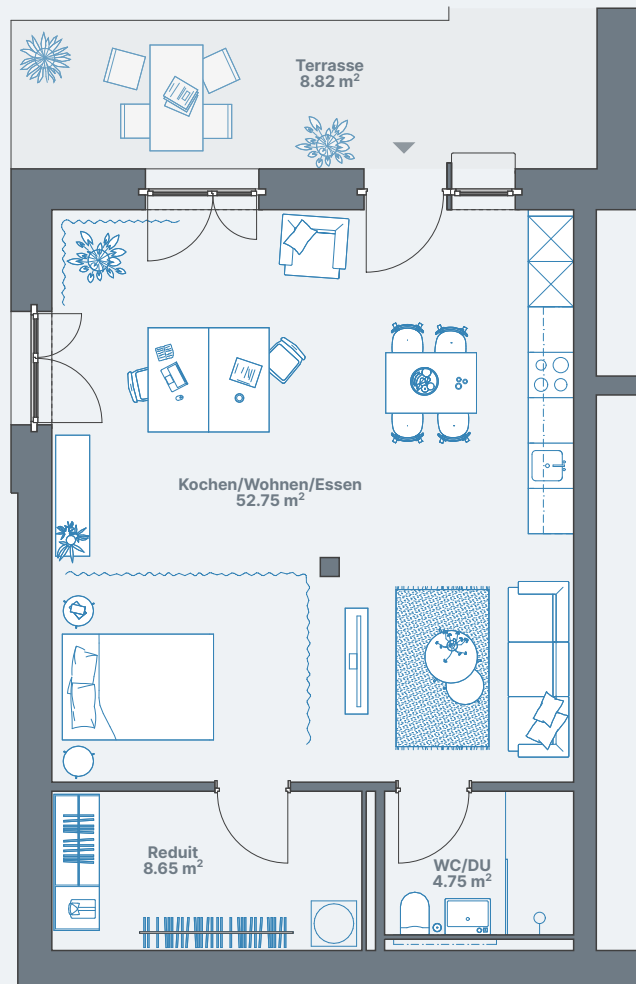

Studio, 12.00.01
Stettbacherrain 12, 8051 Zürich

Erdgeschoss

Wohnung 12.00.01

Wohnfläche ca. 66m²

0 1 5
1:100

Alle Angaben, Pläne, Zeichnungen usw. sind unverbindlich.
Änderungen bleiben bis zur Bauvollendung vorbehalten.

4.5-Zimmerwohnung, 12.10.11
Stettbacherrain 12, 8051 Zürich

1. Obergeschoss

Wohnung 12.10.11

Wohnfläche ca. 115m²

1:100 0 1 5

Alle Angaben, Pläne, Zeichnungen usw. sind unverbindlich.
Änderungen bleiben bis zur Bauvollendung vorbehalten.