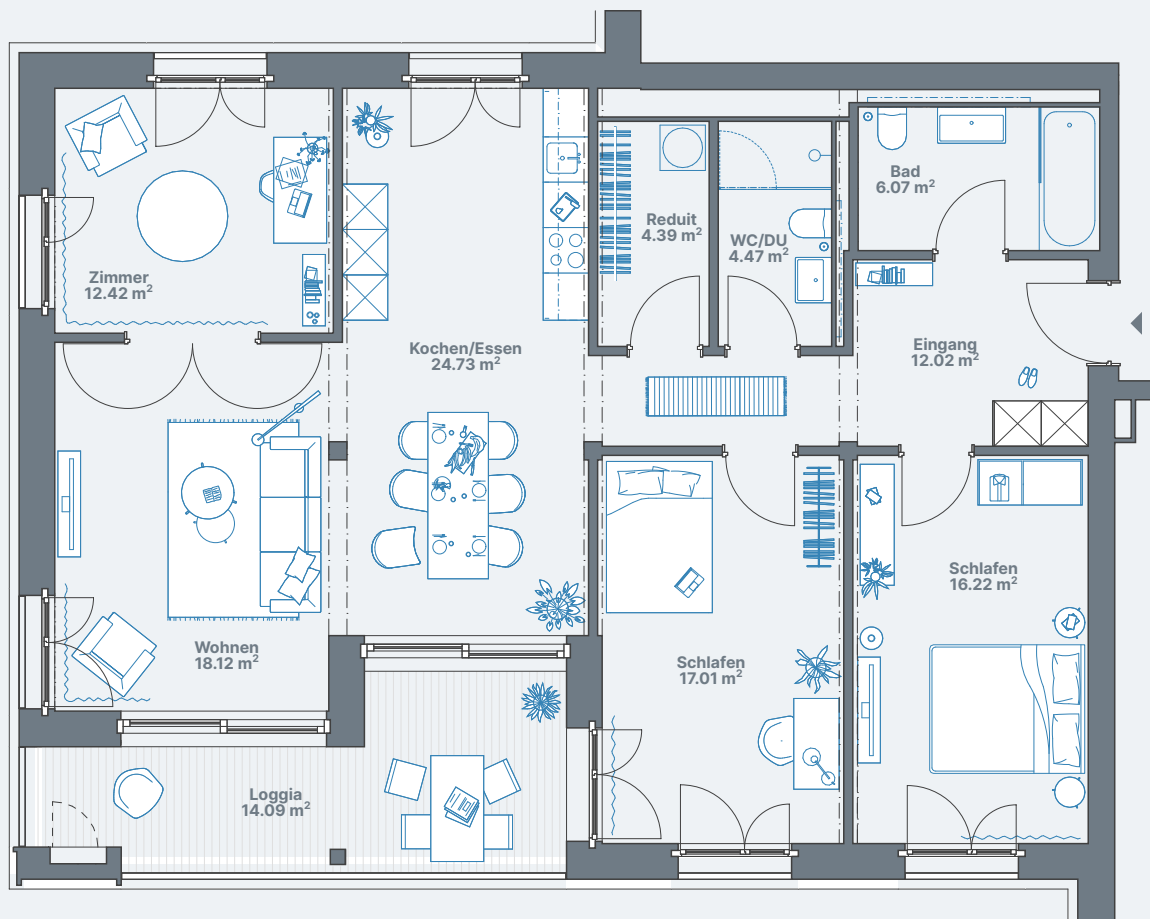

4.5-Zimmerwohnung, 12.30.31
Stettbacherrain 12, 8051 Zürich

3. Obergeschoss

Wohnung 12.30.31

Wohnfläche ca. 115m²

1:100 0 1 5

Alle Angaben, Pläne, Zeichnungen usw. sind unverbindlich.
Änderungen bleiben bis zur Bauvollendung vorbehalten.