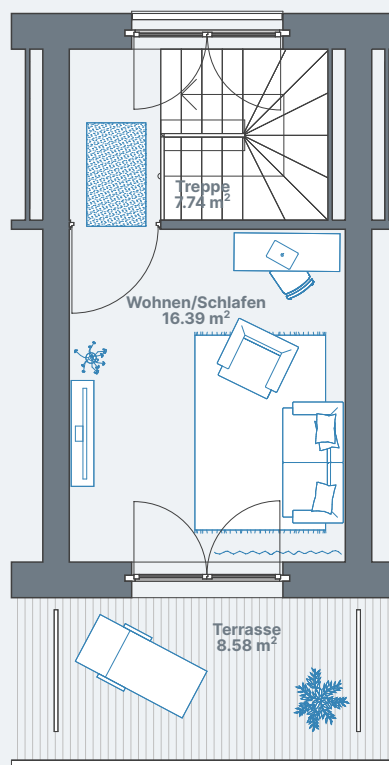

4. Obergeschoss

1:100 0 1 5

Alle Angaben, Pläne, Zeichnungen usw. sind unverbindlich.
Änderungen bleiben bis zur Bauvollendung vorbehalten.