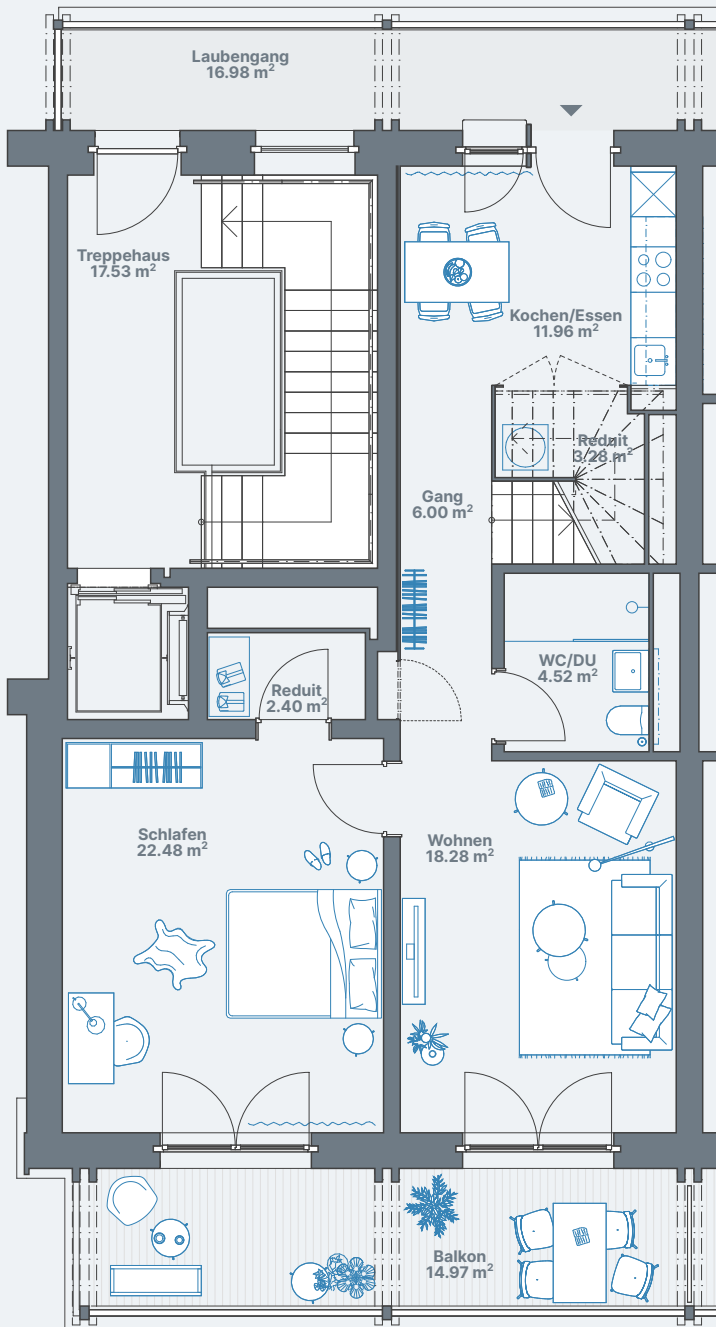

4.5-Maisonettwohnung, 16.40.41 Stettbacherrain 16, 8051 Zürich

4. Obergeschoss / 5. Obergeschoss

Wohnung 16.40.41

Wohnfläche ca. 119m²

4. Obergeschoss