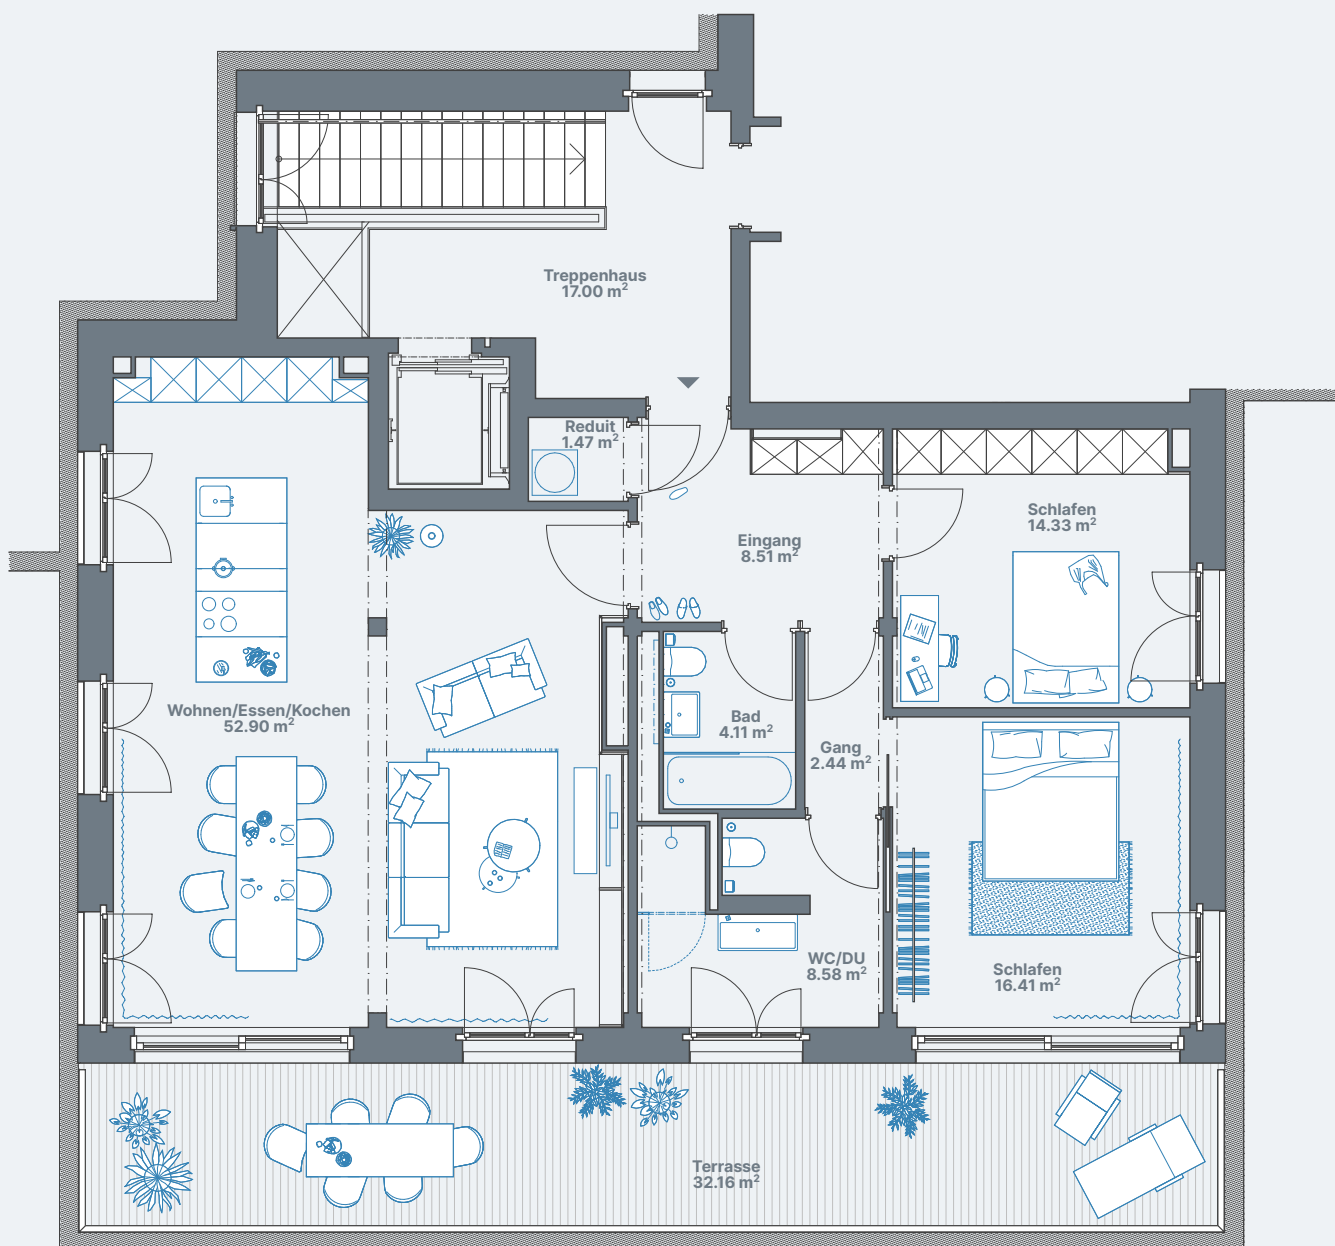

3.5-Zimmerwohnung, 12.50.52
Stettbacherrain 12, 8051 Zürich

5. Obergeschoss

Wohnung 12.50.52

Wohnfläche ca. 109m²

1:100 0 1 5

Alle Angaben, Pläne, Zeichnungen usw. sind unverbindlich.
Änderungen bleiben bis zur Bauvollendung vorbehalten.