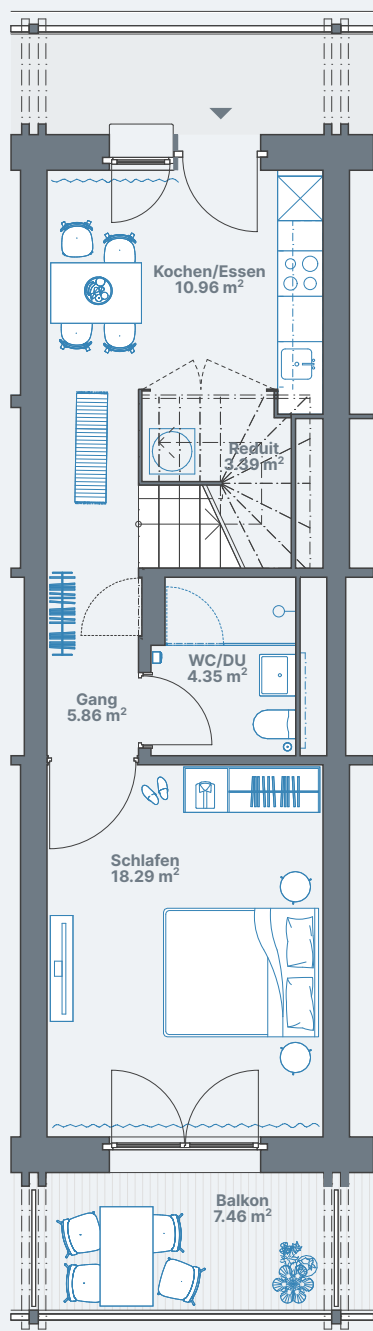

2.5-Maisonettwohnung, 16.30.34 Stettbacherrain 16, 8051 Zürich

3. Obergeschoss / 4. Obergeschoss

Wohnung 16.30.34

Wohnfläche ca. 67m²

3. Obergeschoss