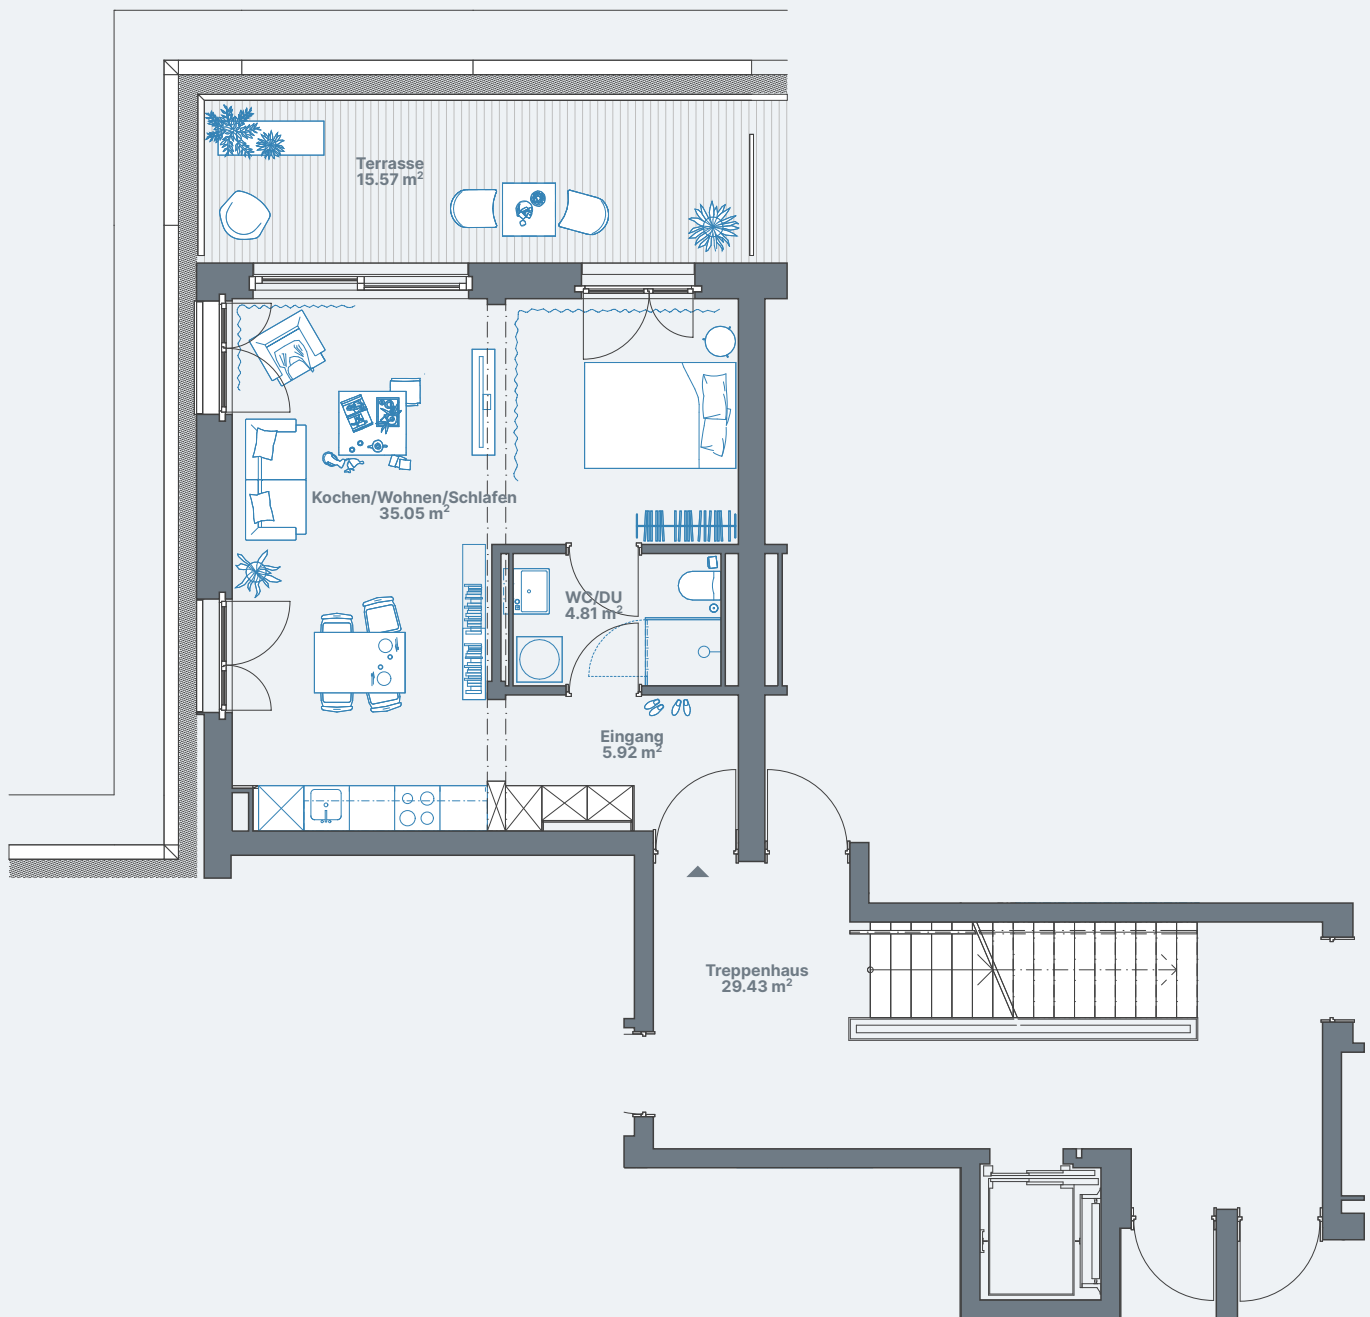

1.5-Zimmerwohnung, 12.40.42 Stettbacherrain 12, 8051 Zürich

4. Obergeschoss

Wohnung 12.40.42

Wohnfläche ca. 46m²