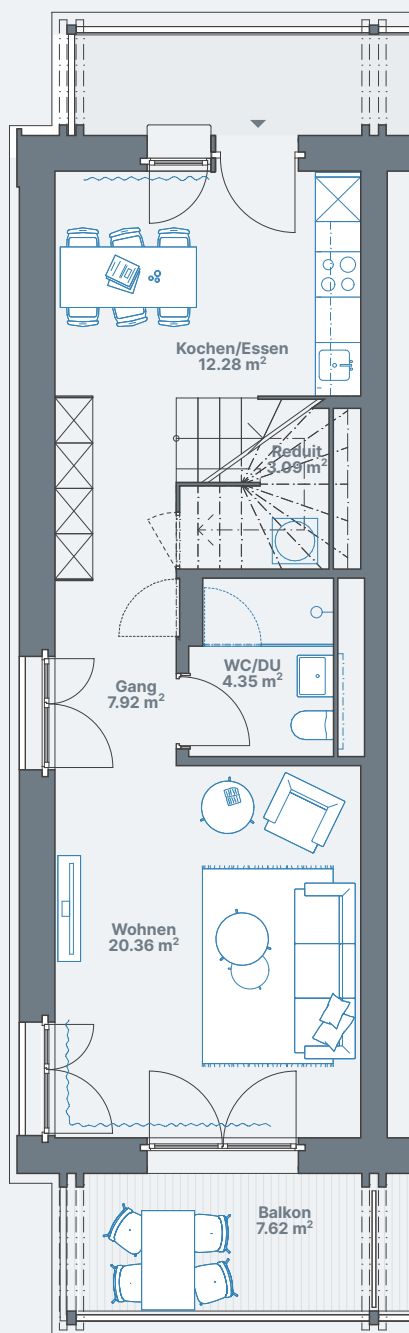

2.5-Maisonettwohnung, 16.30.31 Stettbacherrain 16, 8051 Zürich

3. Obergeschoss / 4. Obergeschoss

Wohnung 16.30.31

Wohnfläche ca. 69m²

3. Obergeschoss