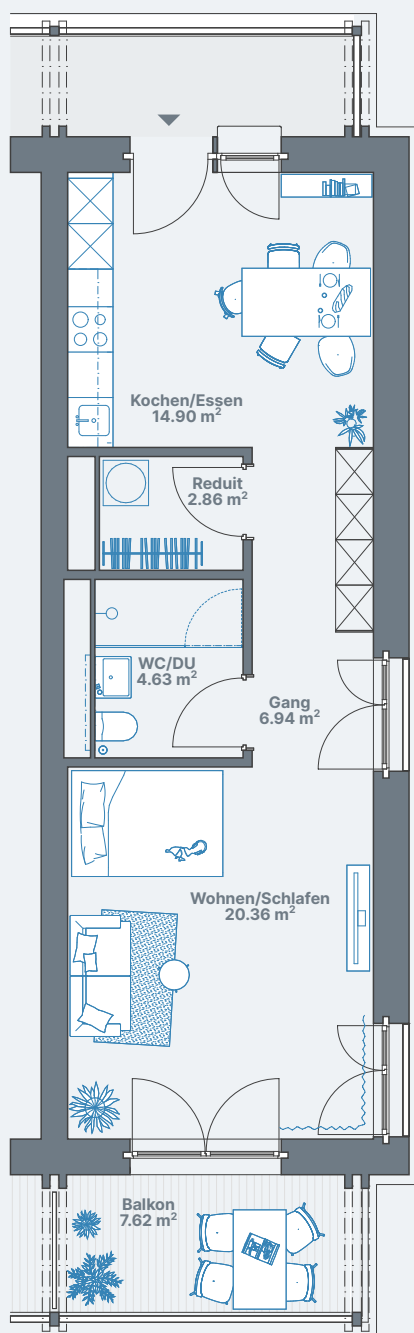

1.5-Zimmerwohnung, 16.30.37
Stettbacherrain 16, 8051 Zürich

3. Obergeschoss

Wohnung 16.30.37

Wohnfläche ca. 50m²

0 1 5
1:100

Alle Angaben, Pläne, Zeichnungen usw. sind unverbindlich.
Änderungen bleiben bis zur Bauvollendung vorbehalten.