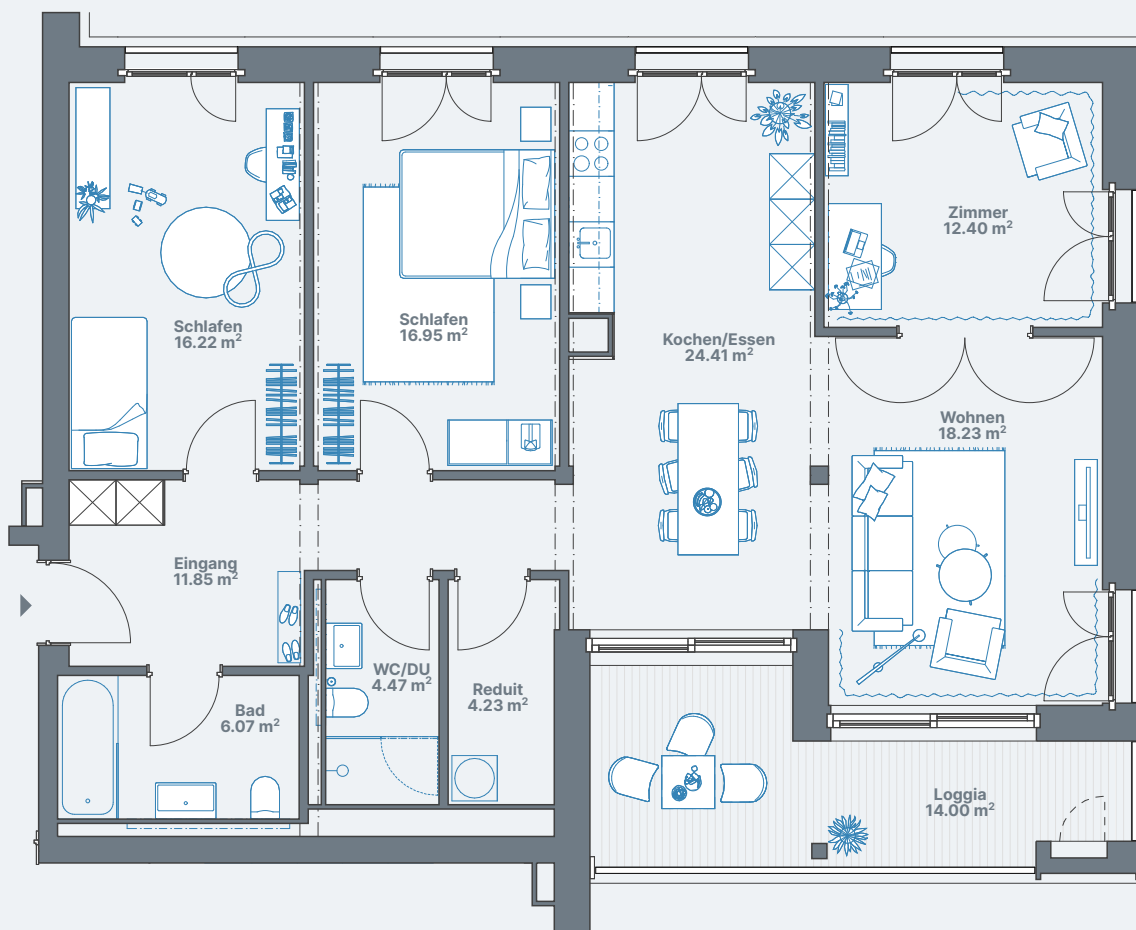

0 1 5
1:100

Alle Angaben, Pläne, Zeichnungen usw. sind unverbindlich.
Änderungen bleiben bis zur Bauvollendung vorbehalten.

4.5-Zimmerwohnung, 12.40.44
Stettbacherrain 12, 8051 Zürich

4. Obergeschoss

Wohnung 12.40.44

Wohnfläche ca. 115m²

1:100 0 1 5

Alle Angaben, Pläne, Zeichnungen usw. sind unverbindlich.
Änderungen bleiben bis zur Bauvollendung vorbehalten.

2.5-Zimmerwohnung, 12.40.45
Stettbacherrain 12, 8051 Zürich