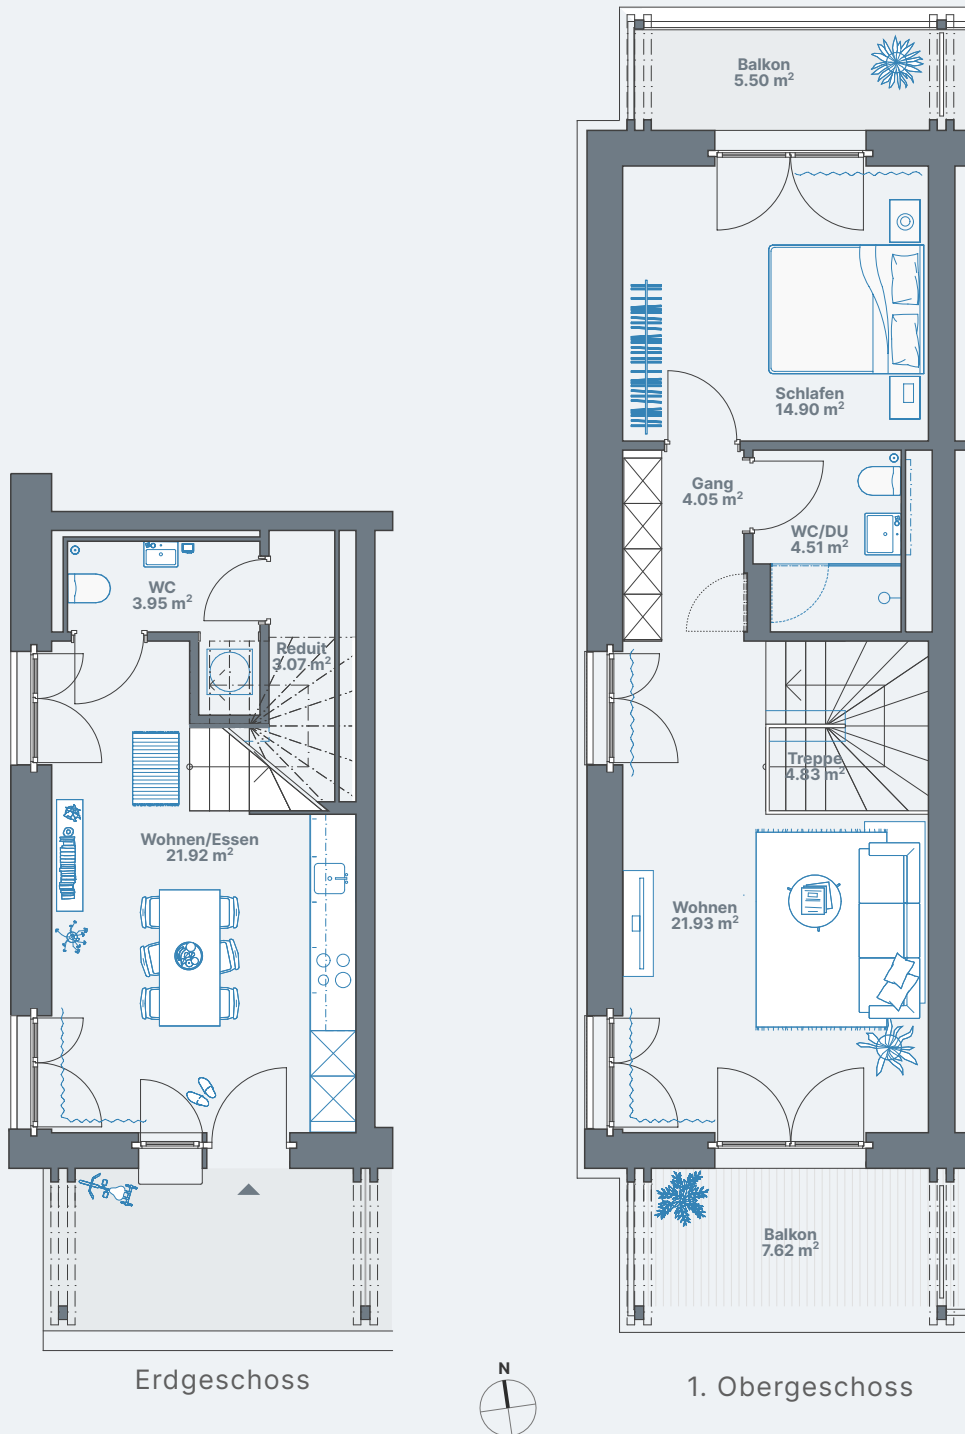

5. Obergeschoss

Wohnung 12.50.51

Wohnfläche ca. 66m²

1:100 0 1 5

Alle Angaben, Pläne, Zeichnungen usw. sind unverbindlich.
Änderungen bleiben bis zur Bauvollendung vorbehalten.

3.5-Zimmerwohnung, 12.50.52
Stettbacherrain 12, 8051 Zürich

5. Obergeschoss

Wohnung 12.50.52

Wohnfläche ca. 109m²

1:100 0 1 5

Alle Angaben, Pläne, Zeichnungen usw. sind unverbindlich.
Änderungen bleiben bis zur Bauvollendung vorbehalten.

2.5-Maisonettwohnung, 16.00.01 Stettbacherrain 16, 8051 Zürich

Erdgeschoss / 1. Obergeschoss

Wohnung 16.00.01

Wohnfläche ca. 79m²

2.5-Maisonettwohnung, 16.00.02 Stettbacherrain 16, 8051 Zürich

Erdgeschoss / 1. Obergeschoss

Wohnung 16.00.02

Wohnfläche ca. 71m²

4.5-Maisonettwohnung, 16.00.03
Stettbacherrain 16, 8051 Zürich