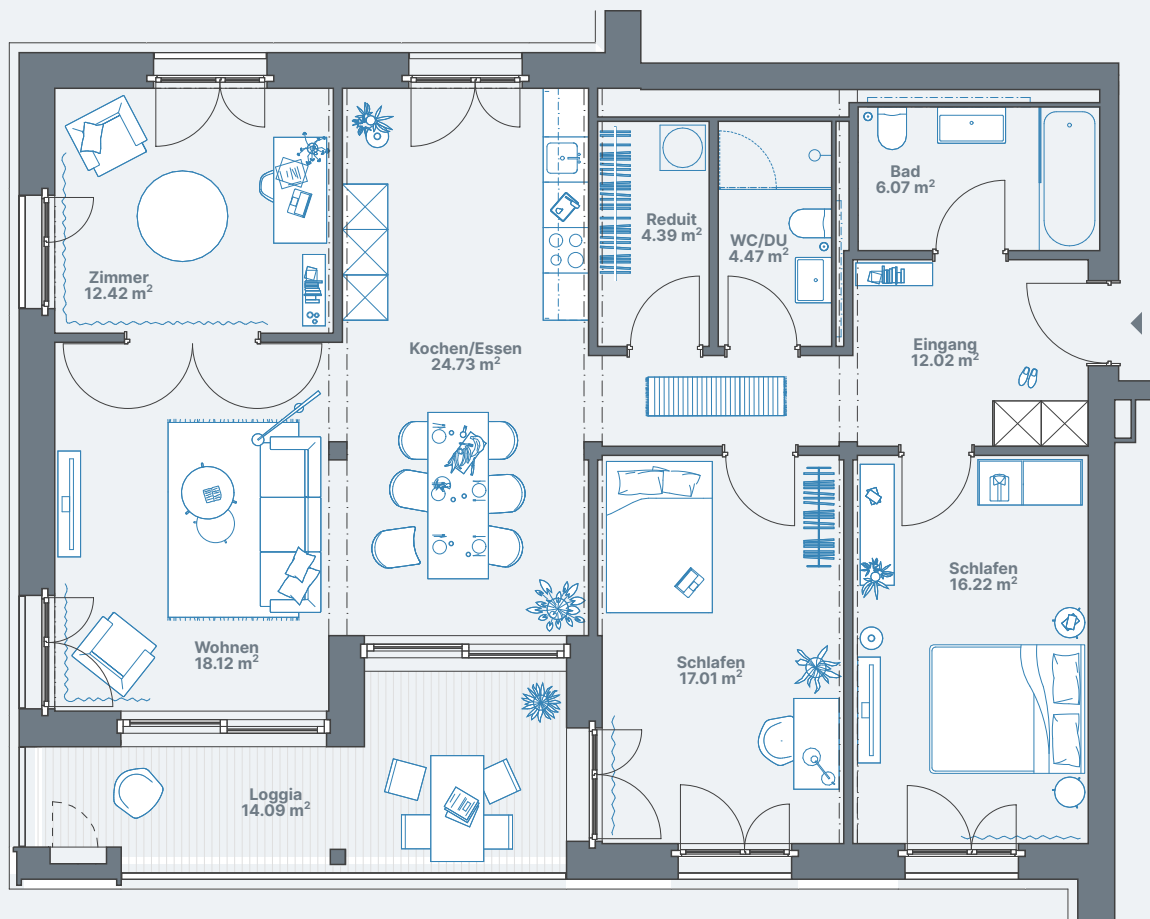

Studio, 12.00.01
Stettbacherrain 12, 8051 Zürich

Erdgeschoss

Wohnung 12.00.01

Wohnfläche ca. 66m²

0 1 5
1:100

Alle Angaben, Pläne, Zeichnungen usw. sind unverbindlich.
Änderungen bleiben bis zur Bauvollendung vorbehalten.

4.5-Zimmerwohnung, 12.10.11
Stettbacherrain 12, 8051 Zürich

1. Obergeschoss

Wohnung 12.10.11

Wohnfläche ca. 115m²

1:100 0 1 5

Alle Angaben, Pläne, Zeichnungen usw. sind unverbindlich.
Änderungen bleiben bis zur Bauvollendung vorbehalten.