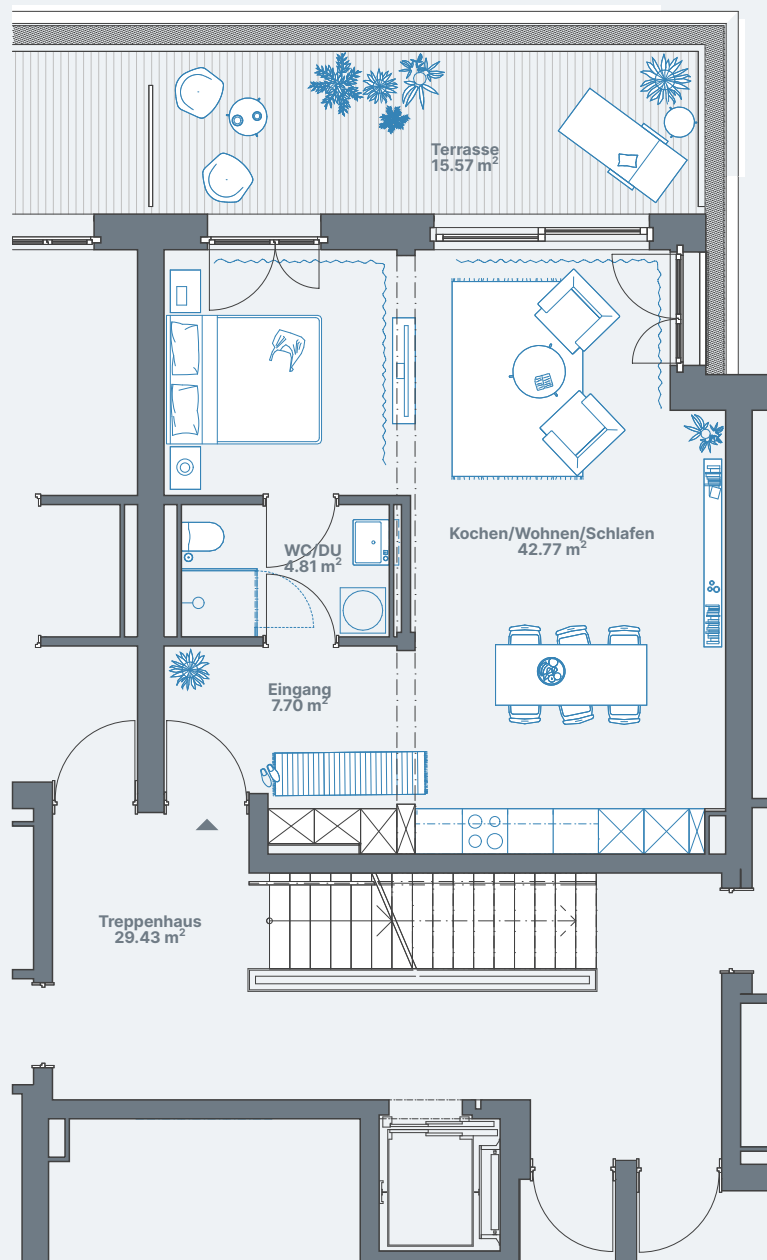

1.5-Zimmerwohnung, 12.40.42 Stettbacherrain 12, 8051 Zürich

4. Obergeschoss

Wohnung 12.40.42

Wohnfläche ca. 46m²

1.5-Zimmerwohnung, 12.40.43
Stettbacherrain 12, 8051 Zürich

4. Obergeschoss

Wohnung 12.40.43

Wohnfläche ca. 55m²

0 1 5
1:100

Alle Angaben, Pläne, Zeichnungen usw. sind unverbindlich.
Änderungen bleiben bis zur Bauvollendung vorbehalten.

4.5-Zimmerwohnung, 12.40.44
Stettbacherrain 12, 8051 Zürich

4. Obergeschoss

Wohnung 12.40.44

Wohnfläche ca. 115m²

1:100 0 1 5

Alle Angaben, Pläne, Zeichnungen usw. sind unverbindlich.
Änderungen bleiben bis zur Bauvollendung vorbehalten.

2.5-Zimmerwohnung, 12.40.45
Stettbacherrain 12, 8051 Zürich