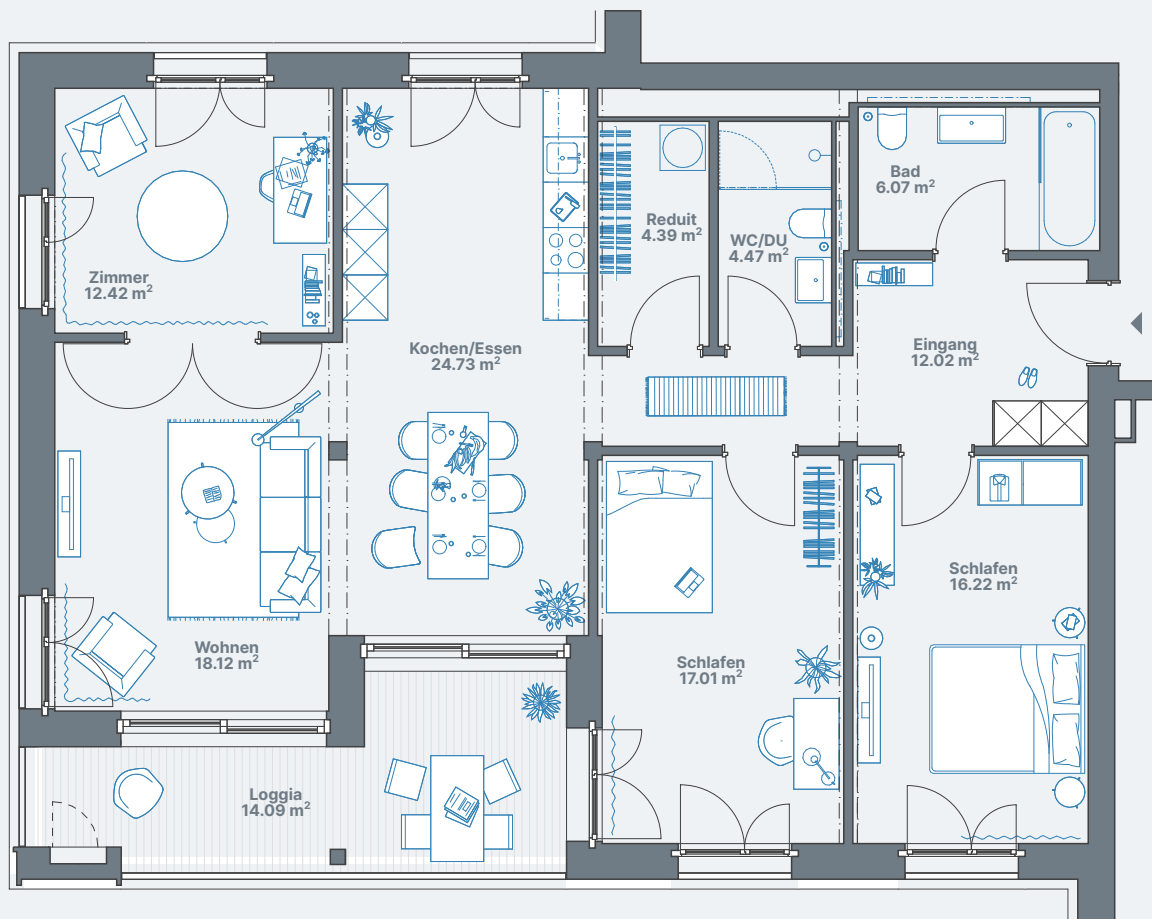

3.5-Zimmerwohnung, 12.10.14
Stettbacherrain 12, 8051 Zürich

1. Obergeschoss

Wohnung 12.10.14

Wohnfläche ca. 103m²

1:100 0 1 5

Alle Angaben, Pläne, Zeichnungen usw. sind unverbindlich.
Änderungen bleiben bis zur Bauvollendung vorbehalten.

4.5-Zimmerwohnung, 12.20.21
Stettbacherrain 12, 8051 Zürich

2. Obergeschoss

Wohnung 12.20.21

Wohnfläche ca. 115m²

1:100 0 1 5

Alle Angaben, Pläne, Zeichnungen usw. sind unverbindlich.
Änderungen bleiben bis zur Bauvollendung vorbehalten.