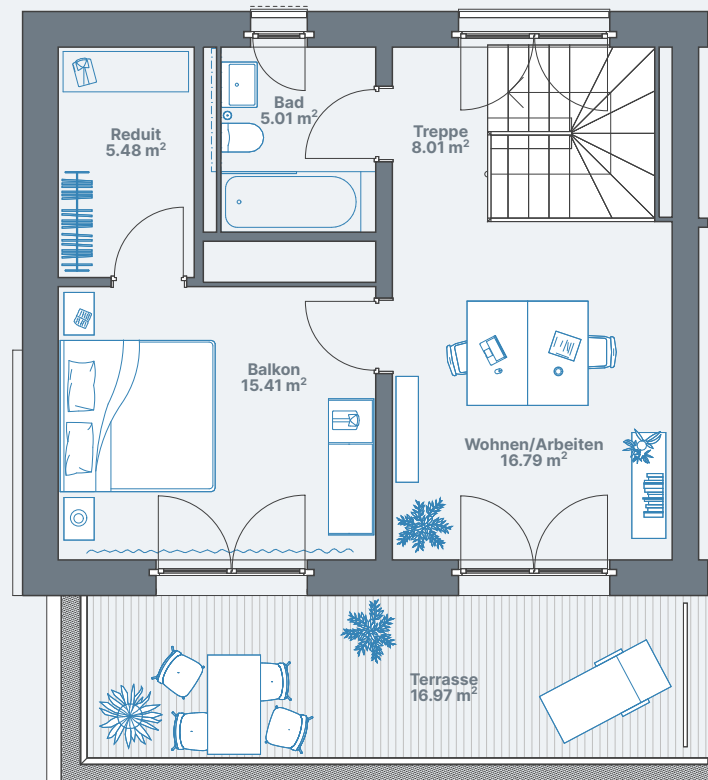

5. Obergeschoss

0 1 5
1:100

Alle Angaben, Pläne, Zeichnungen usw. sind unverbindlich.
Änderungen bleiben bis zur Bauvollendung vorbehalten.