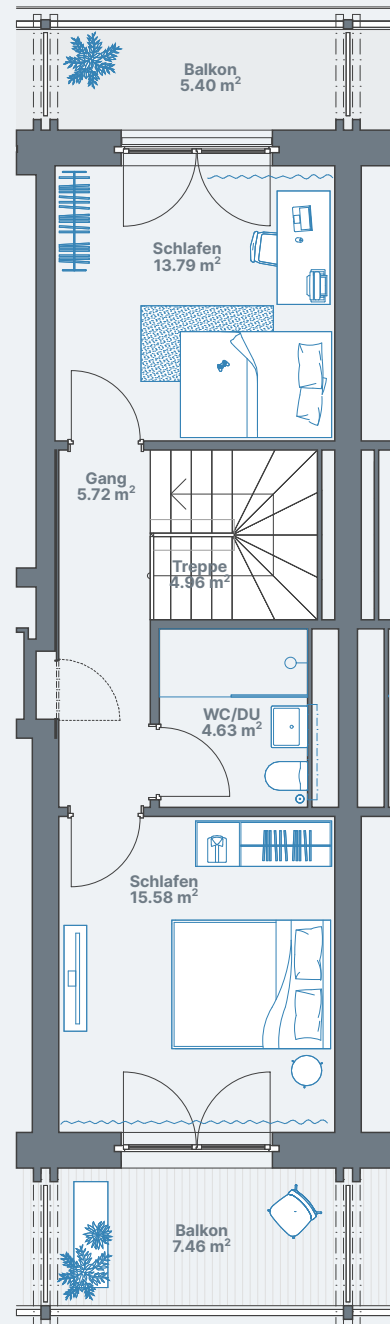

Wohnfläche ca. 115m²

1:100 0 1 5

Alle Angaben, Pläne, Zeichnungen usw. sind unverbindlich.
Änderungen bleiben bis zur Bauvollendung vorbehalten.

2.5-Zimmerwohnung, 12.40.45
Stettbacherrain 12, 8051 Zürich

4. Obergeschoss

Wohnung 12.40.45

Wohnfläche ca. 73m²

0 1 5
1:100

Alle Angaben, Pläne, Zeichnungen usw. sind unverbindlich.
Änderungen bleiben bis zur Bauvollendung vorbehalten.

2.5-Zimmerwohnung, 12.40.46
Stettbacherrain 12, 8051 Zürich

2.5-Zimmerwohnung, 16.10.11
Stettbacherrain 16, 8051 Zürich

1. Obergeschoss

Wohnung 16.10.11

Wohnfläche ca. 68m²

Alle Angaben, Pläne, Zeichnungen usw. sind unverbindlich.
Änderungen bleiben bis zur Bauvollendung vorbehalten.

3.5-Maisonettwohnung, 16.10.12 Stettbacherrain 16, 8051 Zürich

1. Obergeschoss / 2. Obergeschoss

Wohnung 16.10.12

Wohnfläche ca. 88m²

1. Obergeschoss

2. Obergeschoss

0 1 5
1:100

Alle Angaben, Pläne, Zeichnungen usw. sind unverbindlich.
Änderungen bleiben bis zur Bauvollendung vorbehalten.