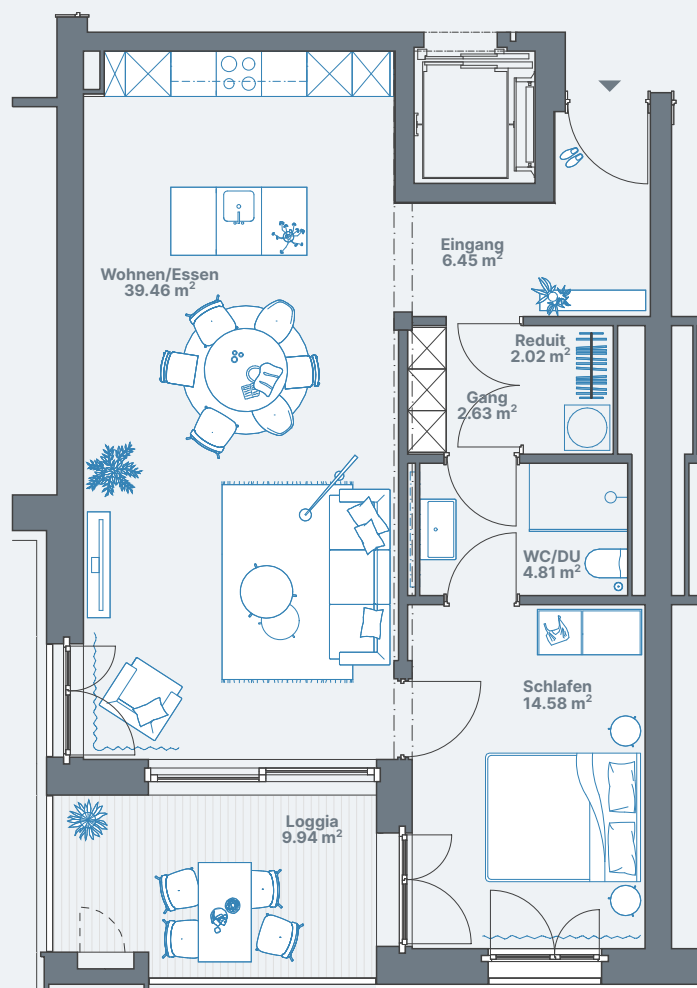

4.5-Zimmerwohnung, 12.30.34
Stettbacherrain 12, 8051 Zürich

3. Obergeschoss

Wohnung 12.30.34

Wohnfläche ca. 115m²

1:100 0 1 5

Alle Angaben, Pläne, Zeichnungen usw. sind unverbindlich.
Änderungen bleiben bis zur Bauvollendung vorbehalten.

2.5-Zimmerwohnung, 12.30.35
Stettbacherrain 12, 8051 Zürich

3. Obergeschoss

Wohnung 12.30.35

Wohnfläche ca. 73m²

1:100 0 1 5

Alle Angaben, Pläne, Zeichnungen usw. sind unverbindlich.
Änderungen bleiben bis zur Bauvollendung vorbehalten.

2.5-Zimmerwohnung, 12.30.36
Stettbacherrain 12, 8051 Zürich

3. Obergeschoss

Wohnung 12.30.36

Wohnfläche ca. 70m²

0 1 5
1:100

Alle Angaben, Pläne, Zeichnungen usw. sind unverbindlich.
Änderungen bleiben bis zur Bauvollendung vorbehalten.