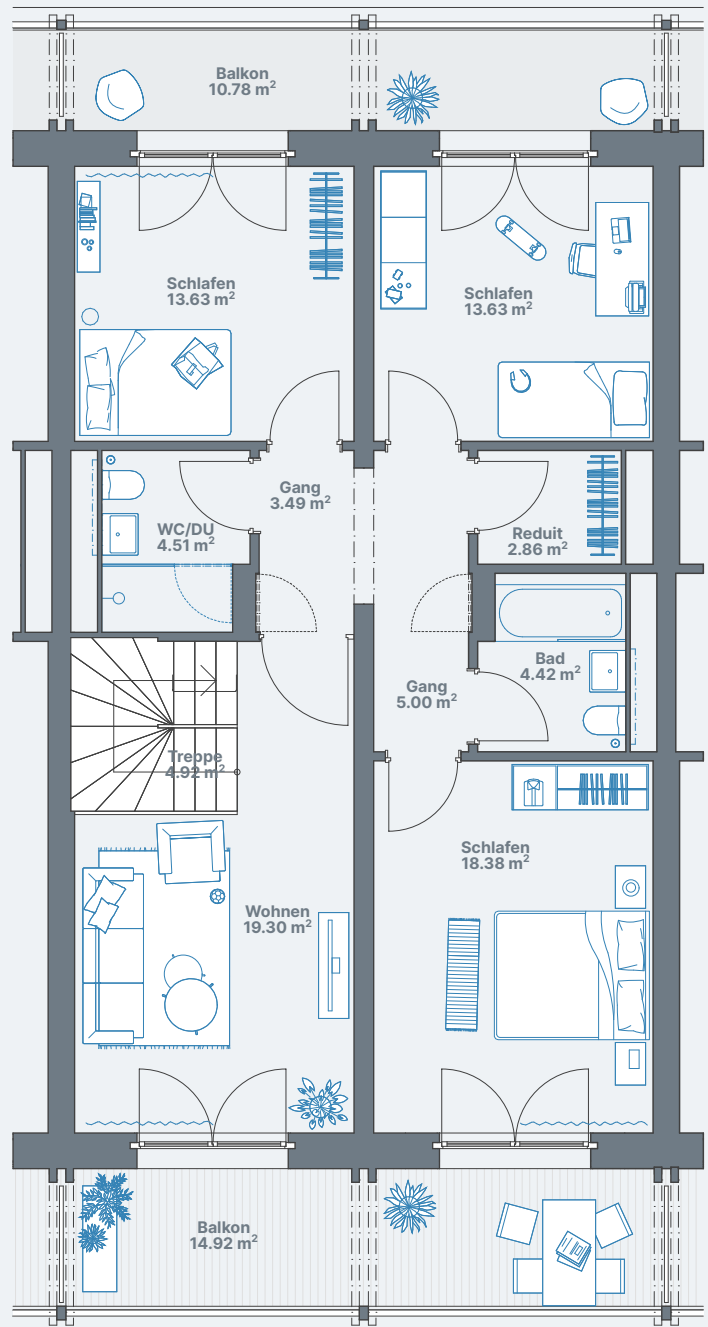

1. Obergeschoss

Alle Angaben, Pläne, Zeichnungen usw. sind unverbindlich.
Änderungen bleiben bis zur Bauvollendung vorbehalten.